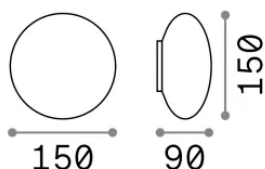

Información general

Exterior - Lámpara de techo

Ean	8021696158907
Artículo	BUBBLE AP2
Instalación	Lámpara de techo
Garantía	5 years
Peso bruto	0.6 kg
Volumen	0.003584 m ³

Información técnica

Peso neto	0.48 kg
Clase de aislamiento	I
Índice de protección	IP54
Cumplimiento	CE
Temperatura de funcionamiento	-15° ~ +45 °C
Dimmer	Non-dimmable
Salida de potencia	220-240 V AC 50/60 Hz
Fuente de alimentación	Not required