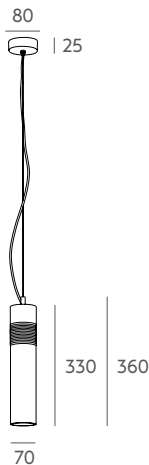

Recorda destaca por su sencillez y elegancia en la combinación de los materiales que la conforman. La cuerda abraza al cuerpo de madera natural sin sobresalir del propio plano de la tulipa.

Sola o en combinación permite la iluminación focal a la vez que general, generando ambientes cálidos y confortables. Disponible en dos tamaños y dos acabados de madera: natural o negra. Su diseño combina a la perfección con iluminación técnica básica en multitud de interiores y estancias. Permite, además la realización de diferentes combinaciones en su versión de montaje en disco.

# RECORDA COLLECTION

Example composition / Ejemplo composición

G434-45 + Ref 6019-P HA (2uds) + Ref 6020-P HA NE + Ref 6019-G HA + Ref 6020-G HA-NE

LED 5 x 7W **A+**

Ref 6020-G

LED 1 x 7W **A+**

Ref 6019-P

LED 1 x 7W **A+**

## Tecnical data

Frame: braided rope. Varnished beech wood. Black metal canopy.

Details: black PVC cable + steel cable.

Recommended Bulb: GU10 7W LED 60°, 3000K -700lm- (included).

Important: the standard cable length is 2 metres, if you need special size please contact our Customer Support Department.

## Información técnica

Cuerpo: cuerda trenzada. Madera de haya barnizada. Florón de metal negro.

Detalles: cable PVC negro + cable de acero.

Bombilla recomendada: GU10 7W LED 60°, 3000K -700lm- (incluida).