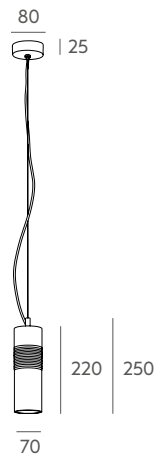

Recorda destaca por su sencillez y elegancia en la combinación de los materiales que la conforman. La cuerda abraza al cuerpo de madera natural sin sobresalir del propio plano de la tulipa.

Sola o en combinación permite la iluminación focal a la vez que general, generando ambientes cálidos y confortables. Disponible en dos tamaños y dos acabados de madera: natural o negra. Su diseño combina a la perfección con iluminación técnica básica en multitud de interiores y estancias. Permite, además la realización de diferentes combinaciones en su versión de montaje en disco.

# RECORDA COLLECTION

Example composition / Ejemplo composición

G434-45 + Ref 6019-P HA (2uds) + Ref 6020-P HA NE + Ref 6019-G HA + Ref 6020-G HA-NE

LED 5 x 7W **A+**

Ref 6020-G

LED 1 x 7W **A+**

Ref 6019-P

LED 1 x 7W **A+**

## Tecnical data

Frame: braided rope. Varnished beech wood. Black metal canopy.

Details: black PVC cable + steel cable.

Recommended Bulb: GU10 7W LED 60°, 3000K -700lm- (included).

Important: the standard cable length is 2 metres, if you need special size please contact our Customer Support Department.

## Información técnica

Cuerpo: cuerda trenzada. Madera de haya barnizada. Florón de metal negro.

Detalles: cable PVC negro + cable de acero.

Bombilla recomendada: GU10 7W LED 60°, 3000K -700lm- (incluida).