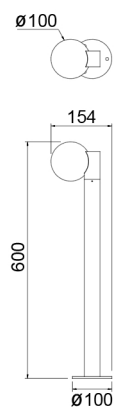

Familia: INTERLAKEN

Referencia: 9607

Fecha: 03/11/2025

DATOS PRINCIPALES		TAMAÑOS	
<b>Categoría:</b>	Exterior	<b>Altura (h):</b>	60 cm
<b>Tipología:</b>	Balizas / Sobremuros	<b>Diámetro (ø):</b>	15,4 cm
<b>Descripción:</b>	BOLARDO IP65 G9 NEGRO	<b>Anchura (l):</b>	
<b>Acabado:</b>	Negro	<b>Profundidad (w):</b>	
<b>Material:</b>	Hierro / Cristal		
<b>EAN:</b>	8435153196072		

APLICACIONES			
<b>Dimable:</b>	NO	<b>Tipo interruptor:</b>	
<b>Dimer Incluido:</b>	Not found	<b>Altura ajustable:</b>	NO

PORTALÁMPARAS	
<b>Bombilla:</b>	1 * max. 5 W G9
<b>Bombilla incluida:</b>	NO

**LOGÍSTICA**

<b>Nº bultos por artículo:</b>	1	<b>Master carton ctd:</b>	6 uds.	<b>INDIV.</b>	<b>MASTER</b>
	<b>Caja 1</b>	<b>Master carton CBM:</b>	0,000 m <sup>3</sup>	<b>Peso bruto:</b>	1,00 kg 10,00 kg
<b>CBM caja ind:</b>	0,000 m <sup>3</sup>	<b>Master carton:</b>	77,5 * 48 * 32,5 cm	<b>Peso neto:</b>	1,00 kg 6,00 kg
<b>Caja alto (h):</b>	74,5 cm	<b>Caja interior ctd:</b>			
<b>Caja ancho (l):</b>	15 cm				
<b>Caja profundo (w):</b>	15 cm				

**VARIOS**

<b>Certificado conformidad:</b>		<b>Tasa reciclaje:</b>	04043C
<b>Código arancelario:</b>	94052990/90	<b>Diseñador:</b>	
<b>Notas:</b>			