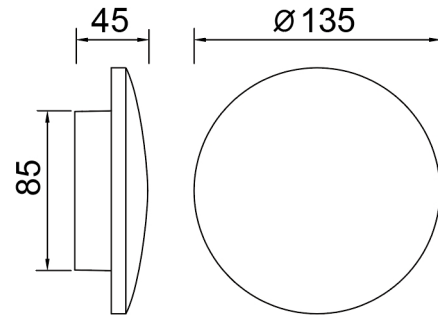

Familia: BORA BORA II

Referencia: 9625

Fecha: 04/11/2025

DATOS PRINCIPALES		TAMAÑOS	
Categoría:	Exterior	Altura (h):	4,5 cm
Tipología:	Aplicadores Exterior	Diámetro (ø):	13,5 cm
Descripción:	APLIQUE LED IP65 10W 3000K NEGRO	Anchura (l):	
Acabado:	Negro	Profundidad (w):	
Material:	Aluminio		
EAN:	8435153196256		

APLICACIONES			
Dimable:	NO	Tipo interruptor:	
Dimer Incluido:	Not found	Altura ajustable:	NO

LED		DRIVER	
Lumens:	700 lm	Driver ref.:	
CCT:	3000K	Marca driver:	
Wattios LED:	10	Modelo driver:	
LED (horas):	30.000	Driver output:	
Reemplazable:	SI	Certificado driver:	
Marca/Tipo LED:			
On/Off:	30.000		

LOGÍSTICA

Nº bultos por artículo:	1	Master carton ctd:	28 uds.	INDIV.	MASTER	
	Caja 1	Master carton CBM:	0,000 m ³	Peso bruto:	0,00 kg	12,00 kg
CBM caja ind:	0,000 m ³	Master carton:	30 * 37 * 30 cm	Peso neto:	0,00 kg	10,00 kg
Caja alto (h):	14 cm	Caja interior ctd:				
Caja ancho (l):	14 cm					
Caja profundo (w):	5 cm					