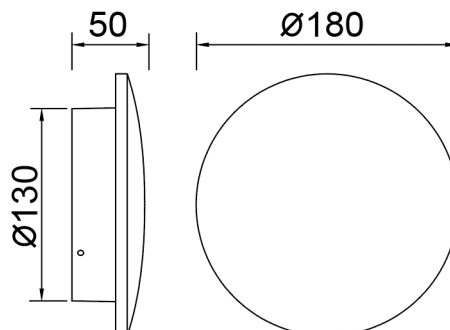

Familia: BORA BORA II

Referencia: 9629

Fecha: 04/11/2025

DATOS PRINCIPALES		TAMAÑOS	
Categoría:	Exterior	Altura (h):	5 cm
Tipología:	Apliques Exterior	Diámetro (ø):	18 cm
Descripción:	APLIQUE LED IP65 15W 3000K BLANCO	Anchura (l):	
Acabado:	Blanco	Profundidad (w):	
Material:	Aluminio		
EAN:	8435153196294		

APLICACIONES			
Dimable:	NO	Tipo interruptor:	
Dimer Incluido:	Not found	Altura ajustable:	NO

LED		DRIVER	
Lumens:	1050 lm	Driver ref.:	
CCT:	3000K	Marca driver:	
Wattios LED:	15	Modelo driver:	
LED (horas):	30.000	Driver output:	
Reemplazable:	SI	Certificado driver:	
Marca/Tipo LED:			
On/Off:	30.000		

LOGÍSTICA

Nº bultos por artículo:	1	Master carton ctd:	16 uds.	INDIV.	MASTER	
	Caja 1	Master carton CBM:	0,000 m ³	Peso bruto:	0,00 kg	11,00 kg
CBM caja ind:	0,000 m ³	Master carton:	39 * 39 * 24,8 cm	Peso neto:	0,00 kg	10,00 kg
Caja alto (h):	18,5 cm	Caja interior ctd:				
Caja ancho (l):	18,5 cm					
Caja profundo (w):	5,7 cm					