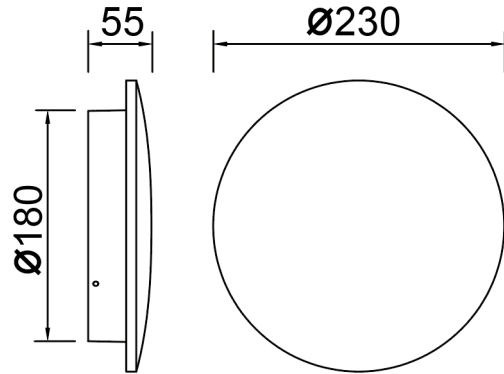

Referencia: 9630

Fecha: 04/11/2025

Familia: BORA BORA II

DATOS PRINCIPALES		TAMAÑOS	
Categoría:	Exterior	Altura (h):	5,5 cm
Tipología:	Apliques Exterior	Diámetro (ø):	23,5 cm
Descripción:	APLIQUE LED IP65 20W 3000K BLANCO	Anchura (l):	
Acabado:	Blanco	Profundidad (w):	
Material:	Aluminio		
EAN:	8435153196300		

APLICACIONES			
Dimable:	NO	Tipo interruptor:	
Dimer Incluido:	Not found	Altura ajustable:	NO

LED		DRIVER	
Lumens:	1400 lm	Driver ref.:	
CCT:	3000K	Marca driver:	
Wattios LED:	20	Modelo driver:	
LED (horas):	30.000	Driver output:	
Reemplazable:	SI	Certificado driver:	
Marca/Tipo LED:			
On/Off:	30.000		

LOGÍSTICA

Nº bultos por artículo:	1	Master carton ctd:	10 uds.	INDIV.	MASTER
	Caja 1	Master carton CBM:	0,000 m ³	Peso bruto:	1,00 kg 10,00 kg
CBM caja ind:	0,000 m ³	Master carton:	25 * 49 * 32 cm	Peso neto:	0,00 kg 9,00 kg
Caja alto (h):	23,5 cm	Caja interior ctd:			
Caja ancho (l):	23,5 cm				
Caja profundo (w):	6 cm				