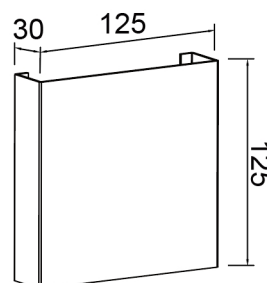

Familia: HUEZ

Referencia: 9619

Fecha: 04/11/2025

DATOS PRINCIPALES		TAMAÑOS	
Categoría:	Exterior	Altura (h):	12,5 cm
Tipología:	Aplicadores Exterior	Diámetro (ø):	
Descripción:	APLIQUE LED IP65 5W 3000K NEGRO	Anchura (l):	12,5 cm
Acabado:	Negro	Profundidad (w):	3 cm
Material:	Aluminio		
EAN:	8435153196195		

LOGÍSTICA

Nº bultos por artículo:	1	Master carton ctd:	30 uds.	INDIV.	MASTER
	Caja 1	Master carton CBM:	0,000 m ³	Peso bruto:	0,00 kg 9,00 kg
CBM caja ind:	0,000 m ³	Master carton:	15 * 41 * 37 cm	Peso neto:	0,00 kg 7,00 kg
Caja alto (h):	13,5 cm	Caja interior ctd:			
Caja ancho (l):	13 cm				
Caja profundo (w):	3,5 cm				