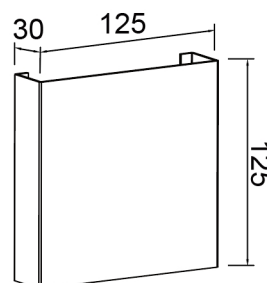

Familia: HUEZ

Referencia: 9620

Fecha: 04/11/2025

DATOS PRINCIPALES		TAMAÑOS	
Categoría:	Exterior	Altura (h):	12,5 cm
Tipología:	Apliques Exterior	Diámetro (ø):	
Descripción:	APLIQUE LED IP65 5W 3000K BLANCO	Anchura (l):	12,5 cm
Acabado:	Blanco	Profundidad (w):	3 cm
Material:	Aluminio		
EAN:	8435153196201		

LOGÍSTICA

Nº bultos por artículo:	1	Master carton ctd:	30 uds.	INDIV.	MASTER
	Caja 1	Master carton CBM:	0,000 m ³	Peso bruto:	0,00 kg 9,00 kg
CBM caja ind:	0,000 m ³	Master carton:	15 * 41 * 37 cm	Peso neto:	0,00 kg 7,00 kg
Caja alto (h):	13,5 cm	Caja interior ctd:			
Caja ancho (l):	13 cm				
Caja profundo (w):	3,5 cm				