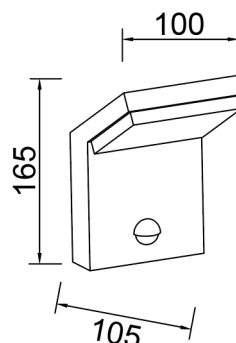

Familia: ALPINE

Referencia: 9613

Fecha: 04/11/2025

DATOS PRINCIPALES		TAMAÑOS	
Categoría:	Exterior	Altura (h):	16,5 cm
Tipología:	Aplicadores Exterior	Diámetro (ø):	
Descripción:	APLIQUE LED IP65 6W 3000K GRIS OSCURO SENSOR	Anchura (l):	10 cm
Acabado:	Gris Oscuro	Profundidad (w):	10,5 cm
Material:	Aluminio		
EAN:	8435153196133		

LOGÍSTICA

Nº bultos por artículo:	1	Master carton ctd:	10 uds.	INDIV.	MASTER
	Caja 1	Master carton CBM:	0,000 m ³	Peso bruto:	0,00 kg 6,00 kg
CBM caja ind:	0,000 m ³	Master carton:	19 * 57 * 24 cm	Peso neto:	0,00 kg 5,00 kg
Caja alto (h):	17 cm	Caja interior ctd:			
Caja ancho (l):	11 cm				
Caja profundo (w):	11 cm				