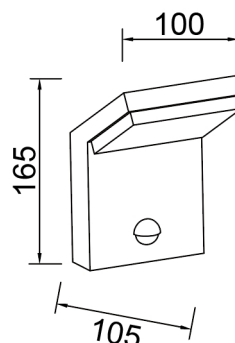

Familia: ALPINE

Referencia: 9614

Fecha: 04/11/2025

DATOS PRINCIPALES		TAMAÑOS	
Categoría:	Exterior	Altura (h):	16,5 cm
Tipología:	Aplicadores Exterior	Diámetro (ø):	
Descripción:	APLIQUE LED IP65 6W 3000K BLANCO SENSOR	Anchura (l):	10 cm
Acabado:	Blanco	Profundidad (w):	10,5 cm
Material:	Aluminio		
EAN:	8435153196140		

LOGÍSTICA

Nº bultos por artículo:	1	Master carton ctd:	10 uds.	INDIV.	MASTER
	Caja 1	Master carton CBM:	0,000 m ³	Peso bruto:	0,00 kg 6,00 kg
CBM caja ind:	0,000 m ³	Master carton:	19 * 57 * 24 cm	Peso neto:	0,00 kg 5,00 kg
Caja alto (h):	17 cm	Caja interior ctd:			
Caja ancho (l):	11 cm				
Caja profundo (w):	11 cm				