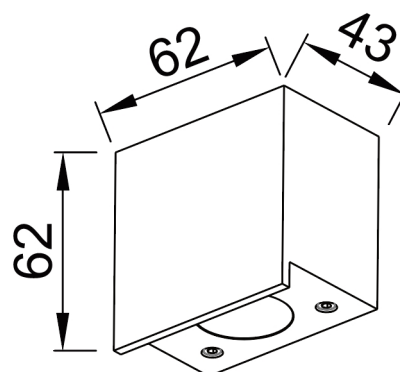

Familia: SHELLA

Referencia: 9603

Fecha: 20/10/2025

DATOS PRINCIPALES		TAMAÑOS	
Categoría:	Exterior	Altura (h):	4,3 cm
Tipología:	Aplicadores Exterior	Diámetro (ø):	
Descripción:	BAÑADOR PARED LED 3W 3000K C. BLANCO	Anchura (l):	6,2 cm
Acabado:	Blanco	Profundidad (w):	6,2 cm
Material:	Aluminio		
EAN:	8435153196034		

LOGÍSTICA

Nº bultos por artículo:	1	Master carton ctd:	30 uds.	INDIV.	MASTER	
	Caja 1	Master carton CBM:	0,000 m ³	Peso bruto:	0,00 kg	12,00 kg
CBM caja ind:	0,000 m ³	Master carton:	17,5 * 44,5 * 27 cm	Peso neto:	0,00 kg	11,00 kg
Caja alto (h):	8 cm	Caja interior ctd:				
Caja ancho (l):	8,5 cm					
Caja profundo (w):	8,5 cm					