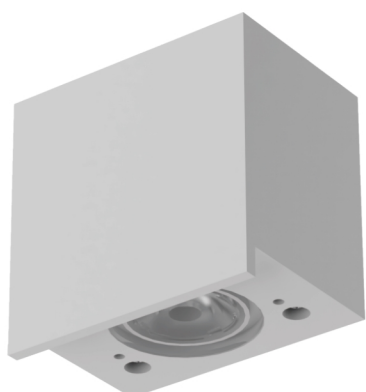

Familia: SHELLA

Referencia: 9603

Fecha: 20/10/2025

DATOS PRINCIPALES		TAMAÑOS	
Categoría:	Exterior	Altura (h):	4,3 cm
Tipología:	Aplicadores Exterior	Diámetro (ø):	
Descripción:	BAÑADOR PARED LED 3W 3000K C. BLANCO	Anchura (l):	6,2 cm
Acabado:	Blanco	Profundidad (w):	6,2 cm
Material:	Aluminio		
EAN:	8435153196034		

APLICACIONES			
Dimable:	NO	Tipo interruptor:	
Dimer Incluido:	Not found	Altura ajustable:	NO

LED		DRIVER	
Lumens:	180 lm	Driver ref.:	
CCT:	3000K	Marca driver:	HLY
Wattios LED:	3	Modelo driver:	HLY-P15.V21
LED (horas):	30.000	Driver output:	600mA 2-4V
Reemplazable:	SI	Certificado driver:	CE
Marca/Tipo LED:	Bridgelux BXEX 3535		
On/Off:	30.000		

LOGÍSTICA

Nº bultos por artículo:	1	Master carton ctd:	30 uds.	INDIV.	MASTER	
	Caja 1	Master carton CBM:	0,000 m ³	Peso bruto:	0,00 kg	12,00 kg
CBM caja ind:	0,000 m ³	Master carton:	17,5 * 44,5 * 27 cm	Peso neto:	0,00 kg	11,00 kg
Caja alto (h):	8 cm	Caja interior ctd:				
Caja ancho (l):	8,5 cm					
Caja profundo (w):	8,5 cm					