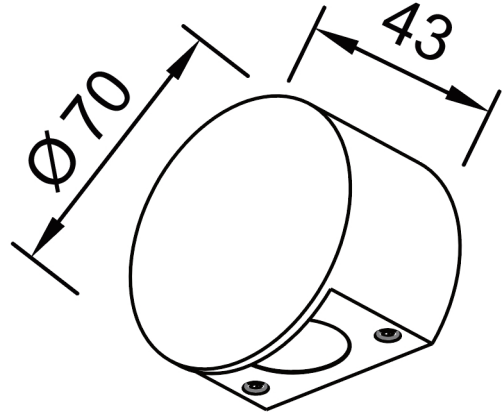

Familia: SHELLA

Referencia: 9602

Fecha: 20/10/2025

DATOS PRINCIPALES		TAMAÑOS	
Categoría:	Exterior	Altura (h):	4,3 cm
Tipología:	Aplicadores Exterior	Diámetro (ø):	7 cm
Descripción:	BAÑADOR PARED LED 3W 3000K R. NEGRO	Anchura (l):	
Acabado:	Negro	Profundidad (w):	
Material:	Aluminio		
EAN:	8435153196027		

LOGÍSTICA

Nº bultos por artículo:	1	Master carton ctd:	30 uds.	INDIV.	MASTER	
	Caja 1	Master carton CBM:	0,000 m ³	Peso bruto:	0,00 kg	12,00 kg
CBM caja ind:	0,000 m ³	Master carton:	17,5 * 44,5 * 27 cm	Peso neto:	0,00 kg	11,00 kg
Caja alto (h):	8 cm	Caja interior ctd:				
Caja ancho (l):	8,5 cm					
Caja profundo (w):	8,5 cm					