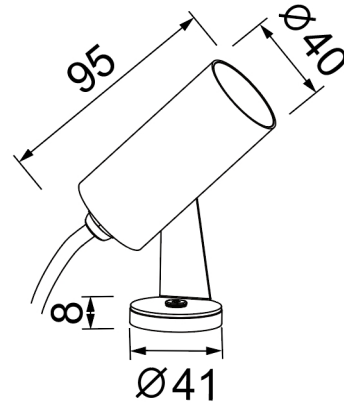

Familia: LOGAN

Referencia: 9599

Fecha: 20/10/2025

DATOS PRINCIPALES		TAMAÑOS	
<b>Categoría:</b>	Exterior	<b>Altura (h):</b>	8,4 cm
<b>Tipología:</b>	Focos y regletas	<b>Diámetro (ø):</b>	4 cm
<b>Descripción:</b>	FOCO LED IP65 6W 3000K GRIS	<b>Anchura (l):</b>	
<b>Acabado:</b>	Gris	<b>Profundidad (w):</b>	
<b>Material:</b>	Aluminio		
<b>EAN:</b>	8435153195990		

**LOGÍSTICA**

<b>Nº bultos por artículo:</b>	1	<b>Master carton ctd:</b>	30 uds.	<b>INDIV.</b>	<b>MASTER</b>	
	<b>Caja 1</b>	<b>Master carton CBM:</b>	0,000 m <sup>3</sup>	<b>Peso bruto:</b>	0,00 kg	11,00 kg
<b>CBM caja ind:</b>	0,000 m <sup>3</sup>	<b>Master carton:</b>	35 * 57,5 * 23,5 cm	<b>Peso neto:</b>	0,00 kg	10,00 kg
<b>Caja alto (h):</b>	11 cm	<b>Caja interior ctd:</b>				
<b>Caja ancho (l):</b>	11 cm					
<b>Caja profundo (w):</b>	11 cm					