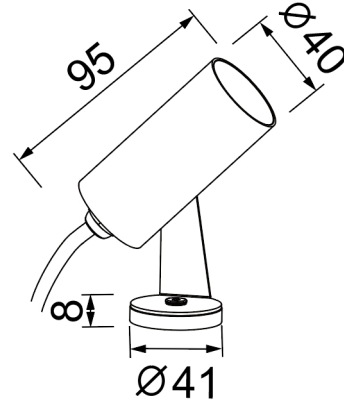

Familia: LOGAN

Referencia: 9600

Fecha: 20/10/2025

DATOS PRINCIPALES		TAMAÑOS	
<b>Categoría:</b>	Exterior	<b>Altura (h):</b>	8,4 cm
<b>Tipología:</b>	Focos y regletas	<b>Diámetro (ø):</b>	4 cm
<b>Descripción:</b>	FOCO LED IP65 6W 3000K NEGRO	<b>Anchura (l):</b>	
<b>Acabado:</b>	Negro	<b>Profundidad (w):</b>	
<b>Material:</b>	Aluminio		
<b>EAN:</b>	8435153196003		

**LOGÍSTICA**

<b>Nº bultos por artículo:</b>	1	<b>Master carton ctd:</b>	30 uds.	<b>INDIV.</b>	<b>MASTER</b>	
	<b>Caja 1</b>	<b>Master carton CBM:</b>	0,000 m <sup>3</sup>	<b>Peso bruto:</b>	0,00 kg	11,00 kg
<b>CBM caja ind:</b>	0,000 m <sup>3</sup>	<b>Master carton:</b>	35 * 57,5 * 23,5 cm	<b>Peso neto:</b>	0,00 kg	10,00 kg
<b>Caja alto (h):</b>	11 cm	<b>Caja interior ctd:</b>				
<b>Caja ancho (l):</b>	11 cm					
<b>Caja profundo (w):</b>	11 cm					