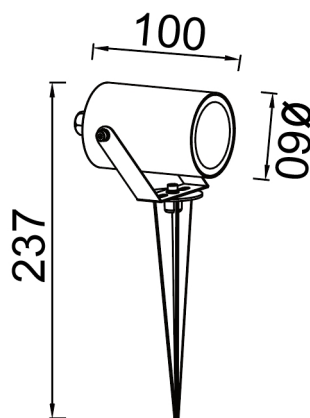

Familia: QUEBEC LED

Referencia: 9615

Fecha: 04/11/2025

DATOS PRINCIPALES		TAMAÑOS	
Categoría:	Exterior	Altura (h):	23,5 cm
Tipología:	Balizas / Sobremuros	Diámetro (ø):	10 cm
Descripción:	PIQUETA EXTERIOR 10W 3000K IP65 NEGRO	Anchura (l):	
Acabado:	Negro	Profundidad (w):	
Material:	Aluminio		
EAN:	8435153196157		

APLICACIONES			
Dimable:	NO	Tipo interruptor:	
Dimer Incluido:	Not found	Altura ajustable:	NO

LED		DRIVER	
Lumens:	1100 lm	Driver ref.:	
CCT:	3000K	Marca driver:	
Wattios LED:	10	Modelo driver:	
LED (horas):	30.000	Driver output:	
Reemplazable:	SI	Certificado driver:	
Marca/Tipo LED:			
On/Off:	30.000		

LOGÍSTICA

Nº bultos por artículo:	1	Master carton ctd:	20 uds.	INDIV.	MASTER
	Caja 1	Master carton CBM:	0,000 m ³	Peso bruto:	0,00 kg
CBM caja ind:	0,000 m ³	Master carton:	36 * 44,5 * 19 cm	Peso neto:	0,00 kg
Caja alto (h):	17 cm	Caja interior ctd:			
Caja ancho (l):	8,5 cm				
Caja profundo (w):	8,5 cm				