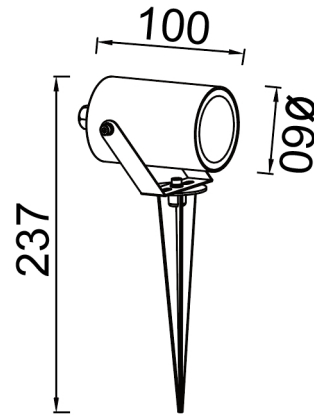

Familia: QUEBEC LED

Referencia: 9616

Fecha: 04/11/2025

DATOS PRINCIPALES		TAMAÑOS	
Categoría:	Exterior	Altura (h):	23,5 cm
Tipología:	Balizas / Sobremuros	Diámetro (ø):	10 cm
Descripción:	PIQUETA EXTERIOR 10W 3000K IP65 GRIS OSCURO	Anchura (l):	
Acabado:	Gris Oscuro	Profundidad (w):	
Material:	Aluminio		
EAN:	8435153196164		

APLICACIONES			
Dimable:	NO	Tipo interruptor:	
Dimer Incluido:	Not found	Altura ajustable:	NO

LED		DRIVER	
Lumens:	1100 lm	Driver ref.:	
CCT:	3000K	Marca driver:	
Wattios LED:	10	Modelo driver:	
LED (horas):	30.000	Driver output:	
Reemplazable:	SI	Certificado driver:	
Marca/Tipo LED:			
On/Off:	30.000		

LOGÍSTICA

Nº bultos por artículo:	1	Master carton ctd:	20 uds.	INDIV.	MASTER
	Caja 1	Master carton CBM:	0,000 m ³	Peso bruto:	0,00 kg
CBM caja ind:	0,000 m ³	Master carton:	36 * 44,5 * 19 cm	Peso neto:	0,00 kg
Caja alto (h):	17 cm	Caja interior ctd:			
Caja ancho (l):	8,5 cm				
Caja profundo (w):	8,5 cm				