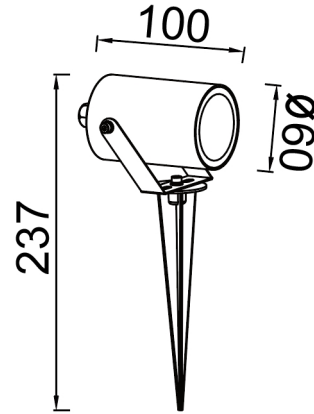

Familia: QUEBEC LED

Referencia: 9617

Fecha: 04/11/2025

DATOS PRINCIPALES		TAMAÑOS	
Categoría:	Exterior	Altura (h):	23,5 cm
Tipología:	Balizas / Sobremuros	Diámetro (ø):	10 cm
Descripción:	PIQUETA EXTERIOR 10W 3000K IP65 CORTEN	Anchura (l):	
Acabado:	Corten	Profundidad (w):	
Material:	Aluminio		
EAN:	8435153196171		

APLICACIONES			
Dimable:	NO	Tipo interruptor:	
Dimer Incluido:	Not found	Altura ajustable:	NO

LED		DRIVER	
Lumens:	1100 lm	Driver ref.:	
CCT:	3000K	Marca driver:	
Wattios LED:	10	Modelo driver:	
LED (horas):	30.000	Driver output:	
Reemplazable:	SI	Certificado driver:	
Marca/Tipo LED:			
On/Off:	30.000		

LOGÍSTICA

Nº bultos por artículo:	1	Master carton ctd:	20 uds.	INDIV.	MASTER
	Caja 1	Master carton CBM:	0,000 m ³	Peso bruto:	0,00 kg
CBM caja ind:	0,000 m ³	Master carton:	36 * 44,5 * 19 cm	Peso neto:	0,00 kg
Caja alto (h):	17 cm	Caja interior ctd:			
Caja ancho (l):	8,5 cm				
Caja profundo (w):	8,5 cm				