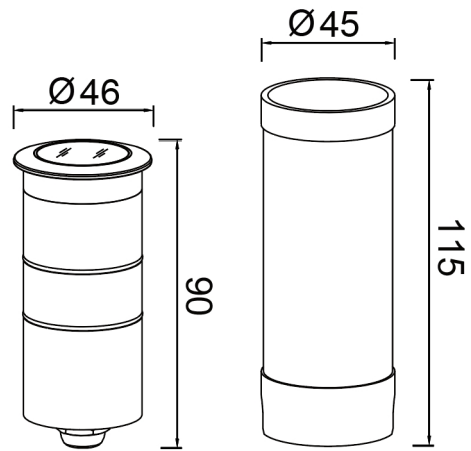

Familia: SHIKA

Referencia: 9598

Fecha: 20/10/2025

DATOS PRINCIPALES		TAMAÑOS	
Categoría:	Exterior	Altura (h):	9 cm
Tipología:	Focos y regletas	Diámetro (ø):	4,6 cm
Descripción:	FOCO SUELO LED IP67 6W 3000K	Anchura (l):	
Acabado:	Negro	Profundidad (w):	
Material:	Aluminio		
EAN:	8435153195983		

LOGÍSTICA

Nº bultos por artículo:	1	Master carton ctd:	30 uds.	INDIV.	MASTER
	Caja 1	Master carton CBM:	0,000 m ³	Peso bruto:	0,00 kg 11,00 kg
CBM caja ind:	0,000 m ³	Master carton:	37 * 36 * 24 cm	Peso neto:	0,00 kg 10,00 kg
Caja alto (h):	7 cm	Caja interior ctd:			
Caja ancho (l):	11,5 cm				
Caja profundo (w):	11,5 cm				