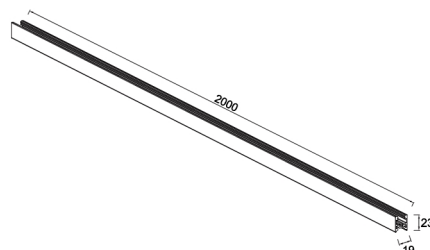

Familia: MAGNETO MINI

Referencia: 9563

Fecha: 16/10/2025

DATOS PRINCIPALES		TAMAÑOS	
<b>Categoría:</b>	TEK	<b>Altura (h):</b>	2,3 cm
<b>Tipología:</b>	Carril Trifásico	<b>Diámetro (ø):</b>	
<b>Descripción:</b>	CARRIL 2M NEGRO	<b>Anchura (l):</b>	200 cm
<b>Acabado:</b>	Negro	<b>Profundidad (w):</b>	1,9 cm
<b>Material:</b>	Aluminio		
<b>EAN:</b>	8435153195631		

APLICACIONES			
<b>Dimable:</b>	NO	<b>Tipo interruptor:</b>	
<b>Dimer Incluido:</b>	Not found	<b>Altura ajustable:</b>	NO

LED	DRIVER

**LOGÍSTICA**

<b>Nº bultos por artículo:</b>	1	<b>INDIV.</b>
	<b>Caja 1</b>	<b>Peso bruto:</b> 1,00 kg
<b>CBM caja ind:</b>	0,000 m <sup>3</sup>	<b>Peso neto:</b> 1,00 kg
<b>Caja alto (h):</b>	203 cm	
<b>Caja ancho (l):</b>	4 cm	
<b>Caja profundo (w):</b>	4 cm	