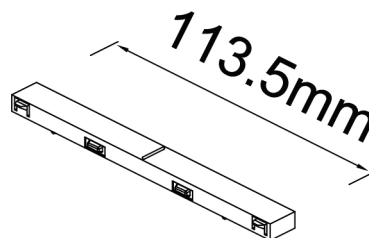

Familia: MAGNETO MINI

Referencia: 9567

Fecha: 16/10/2025

DATOS PRINCIPALES		TAMAÑOS	
Categoría:	TEK	Altura (h):	cm
Tipología:	Accesorios	Diámetro (ø):	
Descripción:	CONEXIÓN RECTA NEGRO	Anchura (l):	11,3 cm
Acabado:	Negro	Profundidad (w):	cm
Material:	Aluminio		
EAN:	8435153195679		

APLICACIONES			
Dimable:	NO	Tipo interruptor:	
Dimer Incluido:	Not found	Altura ajustable:	NO

LED	DRIVER

LOGÍSTICA

Nº bultos por artículo:		Master carton ctd:	150 uds.		INDIV.	MASTER
	Caja 1	Master carton CBM:	0,000 m ³	Peso bruto:	0,00 kg	1,00 kg
CBM caja ind:	0,000 m ³	Master carton:	14 * 31 * 19 cm	Peso neto:	0,00 kg	1,00 kg
Caja alto (h):	cm	Caja interior ctd:				
Caja ancho (l):	cm					
Caja profundo (w):	cm					