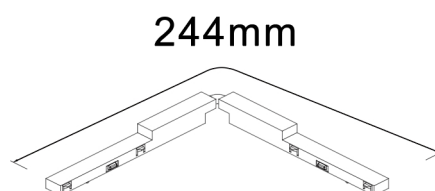

Familia: MAGNETO MINI

Referencia: 9570

Fecha: 16/10/2025

DATOS PRINCIPALES		TAMAÑOS	
Categoría:	TEK	Altura (h):	cm
Tipología:	Accesorios	Diámetro (ø):	
Descripción:	CONEXIÓN FLEXIBLE NEGRO	Anchura (l):	24,4 cm
Acabado:	Negro	Profundidad (w):	cm
Material:	Aluminio		
EAN:	8435153195709		

APLICACIONES			
Dimable:	NO	Tipo interruptor:	
Dimer Incluido:	Not found	Altura ajustable:	NO

LED	DRIVER

LOGÍSTICA

Nº bultos por artículo:		Master carton ctd:	100 uds.		INDIV.	MASTER
	Caja 1	Master carton CBM:	0,000 m ³	Peso bruto:	0,00 kg	2,00 kg
CBM caja ind:	0,000 m ³	Master carton:	14 * 31 * 19 cm	Peso neto:	0,00 kg	2,00 kg
Caja alto (h):	cm	Caja interior ctd:				
Caja ancho (l):	cm					
Caja profundo (w):	cm					