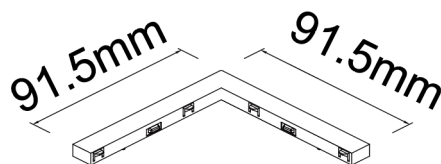

Familia: MAGNETO MINI

Referencia: 9568

Fecha: 16/10/2025

DATOS PRINCIPALES		TAMAÑOS	
Categoría:	TEK	Altura (h):	cm
Tipología:	Accesorios	Diámetro (ø):	
Descripción:	CONEXIÓN 90º NEGRO	Anchura (l):	9,15 cm
Acabado:	Negro	Profundidad (w):	cm
Material:	Aluminio		
EAN:	8435153195686		

APLICACIONES			
Dimable:	NO	Tipo interruptor:	
Dimer Incluido:	Not found	Altura ajustable:	NO

LED	DRIVER

LOGÍSTICA

Nº bultos por artículo:		Master carton ctd:	100 uds.		INDIV.	MASTER
	Caja 1	Master carton CBM:	0,000 m ³	Peso bruto:	0,00 kg	1,00 kg
CBM caja ind:	0,000 m ³	Master carton:	14 * 31 * 19 cm	Peso neto:	0,00 kg	1,00 kg
Caja alto (h):	cm	Caja interior ctd:				
Caja ancho (l):	cm					
Caja profundo (w):	cm					