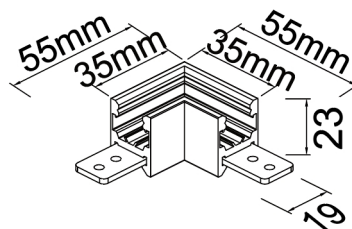

Familia: MAGNETO MINI

Referencia: 9565

Fecha: 16/10/2025

DATOS PRINCIPALES		TAMAÑOS	
<b>Categoría:</b>	TEK	<b>Altura (h):</b>	2,3 cm
<b>Tipología:</b>	Accesorios	<b>Diámetro (ø):</b>	
<b>Descripción:</b>	ANGULO 90º NEGRO	<b>Anchura (l):</b>	3,5 cm
<b>Acabado:</b>	Negro	<b>Profundidad (w):</b>	1,9 cm
<b>Material:</b>	Aluminio		
<b>EAN:</b>	8435153195655		

APLICACIONES			
<b>Dimable:</b>	NO	<b>Tipo interruptor:</b>	
<b>Dimer Incluido:</b>	Not found	<b>Altura ajustable:</b>	NO

LED	DRIVER

**LOGÍSTICA**

<b>Nº bultos por artículo:</b>		<b>Master carton ctd:</b>	100 uds.		<b>INDIV.</b>	<b>MASTER</b>
	<b>Caja 1</b>	<b>Master carton CBM:</b>	0,000 m <sup>3</sup>	<b>Peso bruto:</b>	0,00 kg	5,00 kg
<b>CBM caja ind:</b>	0,000 m <sup>3</sup>	<b>Master carton:</b>	31 * 33 * 27 cm	<b>Peso neto:</b>	0,00 kg	4,00 kg
<b>Caja alto (h):</b>	cm	<b>Caja interior ctd:</b>				
<b>Caja ancho (l):</b>	cm					
<b>Caja profundo (w):</b>	cm					