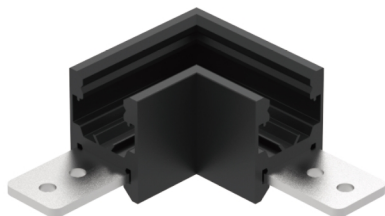

Familia: MAGNETO MINI

Referencia: 9565

Fecha: 16/10/2025

DATOS PRINCIPALES		TAMAÑOS	
<b>Categoría:</b>	TEK	<b>Altura (h):</b>	2,3 cm
<b>Tipología:</b>	Accesorios	<b>Diámetro (ø):</b>	
<b>Descripción:</b>	ANGULO 90º NEGRO	<b>Anchura (l):</b>	3,5 cm
<b>Acabado:</b>	Negro	<b>Profundidad (w):</b>	1,9 cm
<b>Material:</b>	Aluminio		
<b>EAN:</b>	8435153195655		

APLICACIONES			
<b>Dimable:</b>	NO	<b>Tipo interruptor:</b>	
<b>Dimer Incluido:</b>	Not found	<b>Altura ajustable:</b>	NO

LED	DRIVER

**LOGÍSTICA**

<b>Nº bultos por artículo:</b>		<b>Master carton ctd:</b>	100 uds.		<b>INDIV.</b>	<b>MASTER</b>
	<b>Caja 1</b>	<b>Master carton CBM:</b>	0,000 m <sup>3</sup>	<b>Peso bruto:</b>	0,00 kg	5,00 kg
<b>CBM caja ind:</b>	0,000 m <sup>3</sup>	<b>Master carton:</b>	31 * 33 * 27 cm	<b>Peso neto:</b>	0,00 kg	4,00 kg
<b>Caja alto (h):</b>	cm	<b>Caja interior ctd:</b>				
<b>Caja ancho (l):</b>	cm					
<b>Caja profundo (w):</b>	cm					