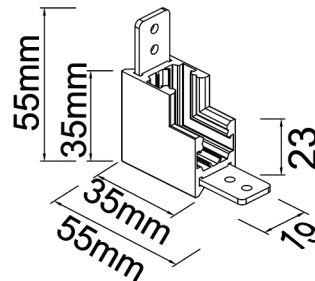

Familia: MAGNETO MINI

Referencia: 9566

Fecha: 16/10/2025

DATOS PRINCIPALES		TAMAÑOS	
Categoría:	TEK	Altura (h):	2,3 cm
Tipología:	Accesorios	Diámetro (ø):	
Descripción:	ANGULO INTERNO 90° NEGRO	Anchura (l):	3,5 cm
Acabado:	Negro	Profundidad (w):	1,9 cm
Material:	Aluminio		
EAN:	8435153195662		

APLICACIONES			
Dimable:	NO	Tipo interruptor:	
Dimer Incluido:	Not found	Altura ajustable:	NO

LED	DRIVER

LOGÍSTICA

Nº bultos por artículo:		Master carton ctd:	100 uds.		INDIV.	MASTER
	Caja 1	Master carton CBM:	0,000 m ³	Peso bruto:	0,00 kg	5,00 kg
CBM caja ind:	0,000 m ³	Master carton:	31 * 33 * 27 cm	Peso neto:	0,00 kg	4,00 kg
Caja alto (h):	cm	Caja interior ctd:				
Caja ancho (l):	cm					
Caja profundo (w):	cm					