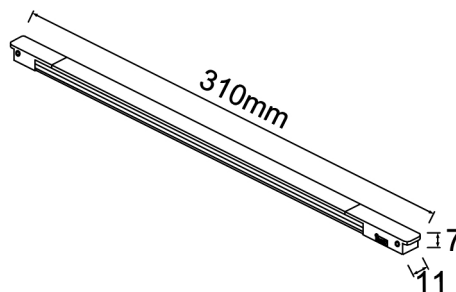

Familia: MAGNETO MINI

Referencia: 9574

Fecha: 16/10/2025

DATOS PRINCIPALES		TAMAÑOS	
Categoría:	TEK	Altura (h):	0,7 cm
Tipología:	Carril Trifásico	Diámetro (ø):	
Descripción:	LINEAL LED 6W 36° NEGRO	Anchura (l):	31 cm
Acabado:	Negro	Profundidad (w):	1,1 cm
Material:	Aluminio		
EAN:	8435153195747		

APLICACIONES			
Dimable:	NO	Tipo interruptor:	
Dimer Incluido:	Not found	Altura ajustable:	NO

LED		DRIVER	
Lumens:	500 lm	Driver ref.:	
CCT:	3000K	Marca driver:	
Wattios LED:	6	Modelo driver:	
LED (horas):	30.000	Driver output:	
Reemplazable:	NO	Certificado driver:	
Marca/Tipo LED:			
On/Off:	30.000		

LOGÍSTICA

Nº bultos por artículo:	1	Master carton ctd:	50 uds.	INDIV.	MASTER	
	Caja 1	Master carton CBM:	0,000 m ³	Peso bruto:	0,00 kg	4,00 kg
CBM caja ind:	0,000 m ³	Master carton:	32 * 46 * 36 cm	Peso neto:	0,00 kg	1,00 kg
Caja alto (h):	35 cm	Caja interior ctd:				
Caja ancho (l):	6 cm					
Caja profundo (w):	4,3 cm					