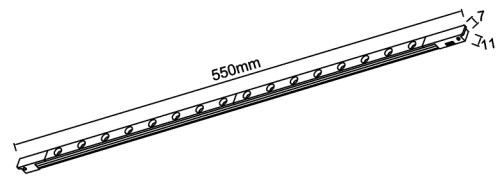

Familia: MAGNETO MINI

Referencia: 9575

Fecha: 16/10/2025

DATOS PRINCIPALES		TAMAÑOS	
Categoría:	TEK	Altura (h):	0,7 cm
Tipología:	Carril Trifásico	Diámetro (ø):	
Descripción:	LINEAL LED 12W 36° NEGRO	Anchura (l):	55 cm
Acabado:	Negro	Profundidad (w):	1,1 cm
Material:	Aluminio		
EAN:	8435153195754		

**LOGÍSTICA**

<b>Nº bultos por artículo:</b>	1	<b>Master carton ctd:</b>	25 uds.	<b>INDIV.</b>	<b>MASTER</b>
	<b>Caja 1</b>	<b>Master carton CBM:</b>	0,000 m <sup>3</sup>	<b>Peso bruto:</b>	0,00 kg 3,00 kg
<b>CBM caja ind:</b>	0,000 m <sup>3</sup>	<b>Master carton:</b>	32,5 * 60 * 24 cm	<b>Peso neto:</b>	0,00 kg 1,00 kg
<b>Caja alto (h):</b>	59 cm	<b>Caja interior ctd:</b>			
<b>Caja ancho (l):</b>	6 cm				
<b>Caja profundo (w):</b>	4,3 cm				