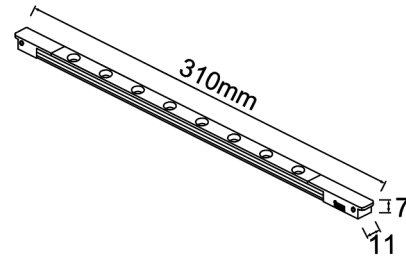

Familia: MAGNETO MINI

Referencia: 9572

Fecha: 16/10/2025

DATOS PRINCIPALES		TAMAÑOS	
Categoría:	TEK	Altura (h):	0,7 cm
Tipología:	Carril Trifásico	Diámetro (ø):	
Descripción:	LINEAL LED 6W 110° NEGRO	Anchura (l):	31 cm
Acabado:	Negro	Profundidad (w):	1,1 cm
Material:	Aluminio		
EAN:	8435153195723		

APLICACIONES			
Dimable:	NO	Tipo interruptor:	
Dimer Incluido:	Not found	Altura ajustable:	NO

LED		DRIVER	
Lumens:	420 lm	Driver ref.:	
CCT:	3000K	Marca driver:	
Wattios LED:	6	Modelo driver:	
LED (horas):	30.000	Driver output:	
Reemplazable:	NO	Certificado driver:	
Marca/Tipo LED:			
On/Off:	30.000		

**LOGÍSTICA**

<b>Nº bultos por artículo:</b>	1	<b>Master carton ctd:</b>	50 uds.	<b>INDIV.</b>	<b>MASTER</b>
	<b>Caja 1</b>	<b>Master carton CBM:</b>	0,000 m <sup>3</sup>	<b>Peso bruto:</b>	0,00 kg 4,00 kg
<b>CBM caja ind:</b>	0,000 m <sup>3</sup>	<b>Master carton:</b>	32 * 46 * 36 cm	<b>Peso neto:</b>	0,00 kg 1,00 kg
<b>Caja alto (h):</b>	35 cm	<b>Caja interior ctd:</b>			
<b>Caja ancho (l):</b>	6 cm				
<b>Caja profundo (w):</b>	4,3 cm				