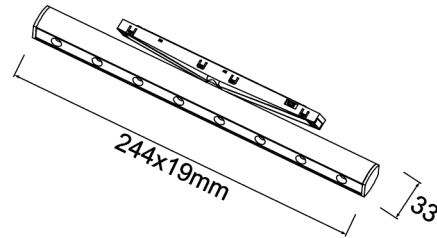

Familia: MAGNETO MINI

Referencia: 9576

Fecha: 16/10/2025

DATOS PRINCIPALES		TAMAÑOS	
<b>Categoría:</b>	TEK	<b>Altura (h):</b>	2,7 cm
<b>Tipología:</b>	Carril Trifásico	<b>Diámetro (ø):</b>	
<b>Descripción:</b>	LINEAL 360° LED 6W 110° NEGRO	<b>Anchura (l):</b>	24,4 cm
<b>Acabado:</b>	Negro	<b>Profundidad (w):</b>	cm
<b>Material:</b>	Aluminio		
<b>EAN:</b>	8435153195761		

**LOGÍSTICA**

<b>Nº bultos por artículo:</b>	1	<b>Master carton ctd:</b>	50 uds.	<b>INDIV.</b>	<b>MASTER</b>
	<b>Caja 1</b>	<b>Master carton CBM:</b>	0,000 m <sup>3</sup>	<b>Peso bruto:</b>	0,00 kg 9,00 kg
<b>CBM caja ind:</b>	0,000 m <sup>3</sup>	<b>Master carton:</b>	32 * 46 * 36 cm	<b>Peso neto:</b>	0,00 kg 4,00 kg
<b>Caja alto (h):</b>	35 cm	<b>Caja interior ctd:</b>			
<b>Caja ancho (l):</b>	6 cm				
<b>Caja profundo (w):</b>	4,3 cm				