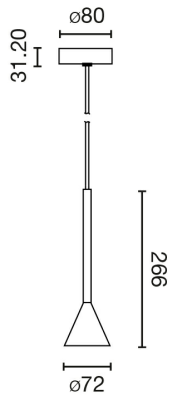

IP20

Fijación	CARRIL NESO SLIM
Voltaje (V)	24VDC
Hercios	50/60Hz
Clase	II
IP	20
Potencia (W)	6
Fuente de luz	SMD LED
Temperatura de color (K)	2700K
Grados de apertura	18
CRI	90
Sistema de control	On/off
Longitud de cable	1500 mm
Material pantalla	Aluminio
Material difusor	PMMA
Acabado estructura	Negro
Acabado pantalla	Negro
Acabado difusor	Transparente