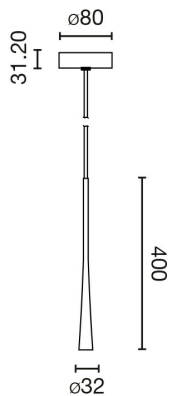

IP20

Fijación	CARRIL NESO SLIM
Voltaje (V)	24VDC
Hercios	50/60Hz
Clase	II
IP	20
Potencia (W)	6
Fuente de luz	SMD LED
Temperatura de color (K)	2700K
Grados de apertura	18
CRI	90
Sistema de control	On/off
Longitud de cable	1500 mm
Material pantalla	Aluminio
Material difusor	PC
Acabado estructura	Negro
Acabado pantalla	Negro
Acabado difusor	Transparente