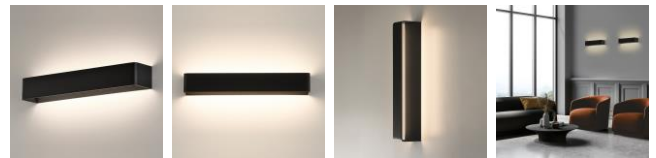

Icon

A3089572N

LED 1x46W 4543lm

IMÁGENES / IMAGES / IMAGES

TIPO	TYPE	TYPE
Aplique	Wall Lamp	Applique
ACABADO	FINISH	FINITION
Negro Texturado	Textured Black	Noir Texturé
MATERIAL	MATERIAL	MATIÈRE
Aluminio	Aluminium	Aluminium
DETALLES	DETAILS	DÉTAILS