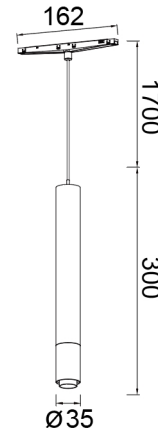

Familia: MAGNETO MINI

DATOS PRINCIPALES		TAMAÑOS	
Categoría:	TEK	Altura (h):	30-200 cm
Tipología:	Lámparas de techo	Diámetro (ø):	
Descripción:	COLGANTE LED ZOOM 7W NEGRO	Anchura (l):	16,2 cm
Acabado:	Negro	Profundidad (w):	cm
Material:	Aluminio		
EAN:	8435153195815		
Color/Longitud cable:	Negro/1,7m		

APLICACIONES			
Dimable:	NO	Tipo interruptor:	
Dimer Incluido:	Not found	Altura ajustable:	SI

LED		DRIVER	
Lumens:	460 lm	Driver ref.:	
CCT:	3000K	Marca driver:	
Wattios LED:	7	Modelo driver:	
LED (horas):	30.000	Driver output:	
Reemplazable:	NO	Certificado driver:	
Marca/Tipo LED:			
On/Off:	30.000		

LOGÍSTICA

Nº bultos por artículo:	1	Master carton ctd:	30 uds.	INDIV.	MASTER
	Caja 1	Master carton CBM:	0,000 m ³	Peso bruto:	0,00 kg 11,00 kg
CBM caja ind:	0,000 m ³	Master carton:	32,5 * 36 * 26,5 cm	Peso neto:	0,00 kg 9,00 kg
Caja alto (h):	35 cm	Caja interior ctd:			
Caja ancho (l):	6 cm				
Caja profundo (w):	4 cm				