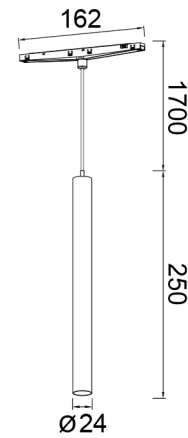

Familia: MAGNETO MINI

DATOS PRINCIPALES		TAMAÑOS	
Categoría:	TEK	Altura (h):	30-200 cm
Tipología:	Lámparas de techo	Diámetro (ø):	
Descripción:	COLGANTE LED 5W 24° NEGRO	Anchura (l):	16,2 cm
Acabado:	Negro	Profundidad (w):	cm
Material:	Aluminio		
EAN:	8435153195792		
Color/Longitud cable:	Negro/1,7m		

APLICACIONES			
Dimable:	NO	Tipo interruptor:	
Dimer Incluido:	Not found	Altura ajustable:	SI

LED		DRIVER	
Lumens:	400 lm	Driver ref.:	
CCT:	3000K	Marca driver:	
Wattios LED:	5	Modelo driver:	
LED (horas):	30.000	Driver output:	
Reemplazable:	NO	Certificado driver:	
Marca/Tipo LED:			
On/Off:	30.000		

LOGÍSTICA

Nº bultos por artículo:	1	Master carton ctd:	40 uds.	INDIV.	MASTER
	Caja 1	Master carton CBM:	0,000 m ³	Peso bruto:	0,00 kg 9,00 kg
CBM caja ind:	0,000 m ³	Master carton:	33 * 33 * 24 cm	Peso neto:	0,00 kg 7,00 kg
Caja alto (h):	31,5 cm	Caja interior ctd:			
Caja ancho (l):	5.5 cm				
Caja profundo (w):	3 cm				