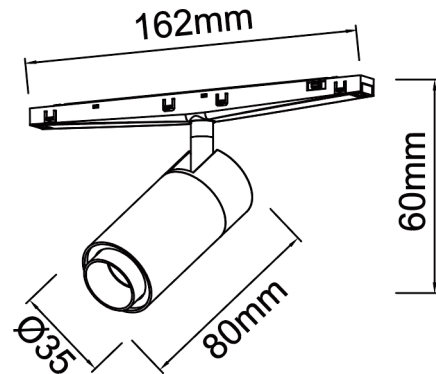

Familia: MAGNETO MINI

Referencia: 9580

Fecha: 16/10/2025

DATOS PRINCIPALES		TAMAÑOS	
Categoría:	TEK	Altura (h):	6,2 cm
Tipología:	Focos y regletas	Diámetro (ø):	
Descripción:	FOCO LED ZOOM 7W NEGRO	Anchura (l):	16,2 cm
Acabado:	Negro	Profundidad (w):	8,1 cm
Material:	Aluminio		
EAN:	8435153195808		

APLICACIONES			
Dimable:	NO	Tipo interruptor:	
Dimer Incluido:	Not found	Altura ajustable:	NO

LED		DRIVER	
Lumens:	460 lm	Driver ref.:	
CCT:	3000K	Marca driver:	
Wattios LED:	7	Modelo driver:	
LED (horas):	30.000	Driver output:	
Reemplazable:	NO	Certificado driver:	
Marca/Tipo LED:			
On/Off:	30.000		

LOGÍSTICA

Nº bultos por artículo:	1	Master carton ctd:	40 uds.	INDIV.	MASTER
	Caja 1	Master carton CBM:	0,000 m ³	Peso bruto:	0,00 kg 10,00 kg
CBM caja ind:	0,000 m ³	Master carton:	40 * 45 * 22 cm	Peso neto:	0,00 kg 7,00 kg
Caja alto (h):	20 cm	Caja interior ctd:			
Caja ancho (l):	9 cm				
Caja profundo (w):	5,5 cm				