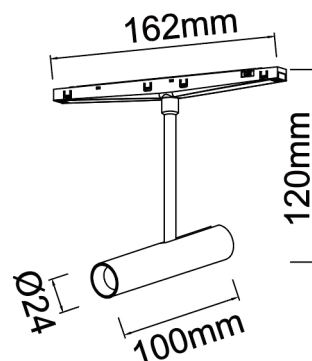

Familia: MAGNETO MINI

Referencia: 9578

Fecha: 16/10/2025

DATOS PRINCIPALES		TAMAÑOS	
Categoría:	TEK	Altura (h):	12 cm
Tipología:	Focos y regletas	Diámetro (ø):	
Descripción:	FOCO LED 5W 24º NEGRO	Anchura (l):	16,2 cm
Acabado:	Negro	Profundidad (w):	10 cm
Material:	Aluminio		
EAN:	8435153195785		

APLICACIONES			
Dimable:	NO	Tipo interruptor:	
Dimer Incluido:	Not found	Altura ajustable:	NO

LED		DRIVER	
Lumens:	400 lm	Driver ref.:	
CCT:	3000K	Marca driver:	
Wattios LED:	5	Modelo driver:	
LED (horas):	30.000	Driver output:	
Reemplazable:	NO	Certificado driver:	
Marca/Tipo LED:			
On/Off:	30.000		

LOGÍSTICA

Nº bultos por artículo:	1	Master carton ctd:	40 uds.	INDIV.	MASTER
	Caja 1	Master carton CBM:	0,000 m ³	Peso bruto:	0,00 kg 7,00 kg
CBM caja ind:	0,000 m ³	Master carton:	31 * 42 * 25 cm	Peso neto:	0,00 kg 3,00 kg
Caja alto (h):	20 cm	Caja interior ctd:			
Caja ancho (l):	15 cm				
Caja profundo (w):	4,5 cm				