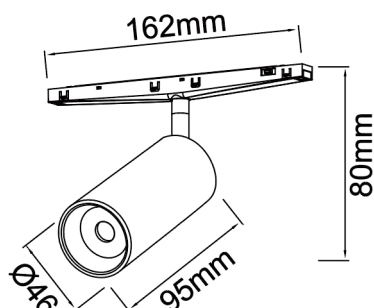

Familia: MAGNETO MINI

Referencia: 9585

Fecha: 16/10/2025

DATOS PRINCIPALES		TAMAÑOS	
Categoría:	TEK	Altura (h):	8 cm
Tipología:	Focos y regletas	Diámetro (ø):	
Descripción:	FOCO LED 10W 38° NEGRO	Anchura (l):	16,2 cm
Acabado:	Negro	Profundidad (w):	9,5 cm
Material:	Aluminio		
EAN:	8435153195853		

APLICACIONES			
Dimable:	NO	Tipo interruptor:	
Dimer Incluido:	Not found	Altura ajustable:	NO

LED		DRIVER	
Lumens:	800 lm	Driver ref.:	
CCT:	3000K	Marca driver:	
Wattios LED:	10	Modelo driver:	
LED (horas):	30.000	Driver output:	
Reemplazable:	NO	Certificado driver:	
Marca/Tipo LED:			
On/Off:	30.000		

**LOGÍSTICA**

<b>Nº bultos por artículo:</b>	1	<b>Master carton ctd:</b>	30 uds.	<b>INDIV.</b>	<b>MASTER</b>
	<b>Caja 1</b>	<b>Master carton CBM:</b>	0,000 m <sup>3</sup>	<b>Peso bruto:</b>	0,00 kg 10,00 kg
<b>CBM caja ind:</b>	0,000 m <sup>3</sup>	<b>Master carton:</b>	35 * 45 * 35 cm	<b>Peso neto:</b>	0,00 kg 7,00 kg
<b>Caja alto (h):</b>	22 cm	<b>Caja interior ctd:</b>			
<b>Caja ancho (l):</b>	11 cm				
<b>Caja profundo (w):</b>	6,5 cm				