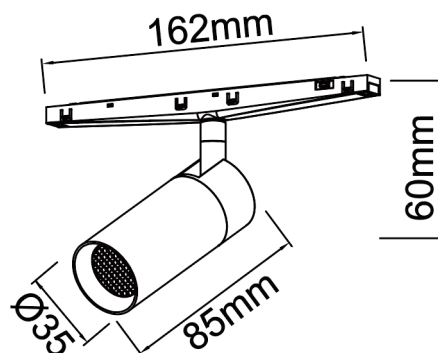

Familia: MAGNETO MINI

Referencia: 9584

Fecha: 16/10/2025

DATOS PRINCIPALES		TAMAÑOS	
Categoría:	TEK	Altura (h):	6,2 cm
Tipología:	Focos y regletas	Diámetro (ø):	
Descripción:	FOCO LED 7W 38º NEGRO	Anchura (l):	16,2 cm
Acabado:	Negro	Profundidad (w):	8,4 cm
Material:	Aluminio		
EAN:	8435153195846		

APLICACIONES			
Dimable:	NO	Tipo interruptor:	
Dimer Incluido:	Not found	Altura ajustable:	NO

LED		DRIVER	
Lumens:	560 lm	Driver ref.:	
CCT:	3000K	Marca driver:	
Wattios LED:	7	Modelo driver:	
LED (horas):	30.000	Driver output:	
Reemplazable:	NO	Certificado driver:	
Marca/Tipo LED:			
On/Off:	30.000		

LOGÍSTICA

Nº bultos por artículo:	1	Master carton ctd:	40 uds.	INDIV.	MASTER
	Caja 1	Master carton CBM:	0,000 m ³	Peso bruto:	0,00 kg 10,00 kg
CBM caja ind:	0,000 m ³	Master carton:	40 * 45 * 22 cm	Peso neto:	0,00 kg 7,00 kg
Caja alto (h):	20 cm	Caja interior ctd:			
Caja ancho (l):	9 cm				
Caja profundo (w):	5,5 cm				