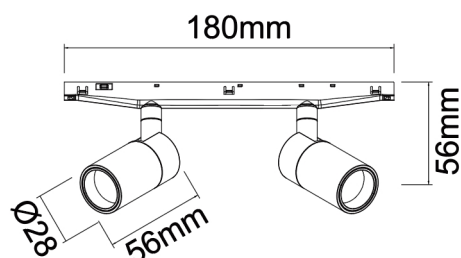

Familia: MAGNETO MINI

Referencia: 9583

Fecha: 16/10/2025

DATOS PRINCIPALES		TAMAÑOS	
Categoría:	TEK	Altura (h):	5,5 cm
Tipología:	Focos y regletas	Diámetro (ø):	
Descripción:	FOCO LED 5W+5W 38° NEGRO	Anchura (l):	18 cm
Acabado:	Negro	Profundidad (w):	5,5 cm
Material:	Aluminio		
EAN:	8435153195839		

APLICACIONES			
Dimable:	NO	Tipo interruptor:	
Dimer Incluido:	Not found	Altura ajustable:	NO

LED		DRIVER	
Lumens:	400+400 lm	Driver ref.:	
CCT:	3000K	Marca driver:	
Wattios LED:	5+5	Modelo driver:	
LED (horas):	30.000	Driver output:	
Reemplazable:	NO	Certificado driver:	
Marca/Tipo LED:			
On/Off:	30.000		

**LOGÍSTICA**

<b>Nº bultos por artículo:</b>	1	<b>Master carton ctd:</b>	50 uds.	<b>INDIV.</b>	<b>MASTER</b>
	<b>Caja 1</b>	<b>Master carton CBM:</b>	0,000 m <sup>3</sup>	<b>Peso bruto:</b>	0,00 kg 11,00 kg
<b>CBM caja ind:</b>	0,000 m <sup>3</sup>	<b>Master carton:</b>	45 * 53 * 23 cm	<b>Peso neto:</b>	0,00 kg 7,00 kg
<b>Caja alto (h):</b>	22 cm	<b>Caja interior ctd:</b>			
<b>Caja ancho (l):</b>	8,5 cm				
<b>Caja profundo (w):</b>	5 cm				