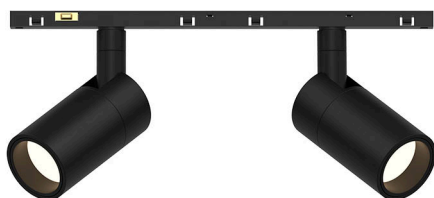

Familia: MAGNETO MINI

Referencia: 9583

Fecha: 16/10/2025

DATOS PRINCIPALES		TAMAÑOS	
Categoría:	TEK	Altura (h):	5,5 cm
Tipología:	Focos y regletas	Diámetro (ø):	
Descripción:	FOCO LED 5W+5W 38° NEGRO	Anchura (l):	18 cm
Acabado:	Negro	Profundidad (w):	5,5 cm
Material:	Aluminio		
EAN:	8435153195839		

APLICACIONES			
Dimable:	NO	Tipo interruptor:	
Dimer Incluido:	Not found	Altura ajustable:	NO

LED		DRIVER	
Lumens:	400+400 lm	Driver ref.:	
CCT:	3000K	Marca driver:	
Wattios LED:	5+5	Modelo driver:	
LED (horas):	30.000	Driver output:	
Reemplazable:	NO	Certificado driver:	
Marca/Tipo LED:			
On/Off:	30.000		