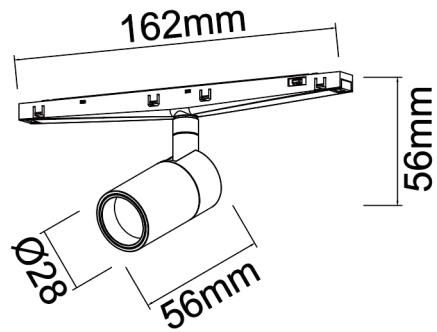

Familia: MAGNETO MINI

Referencia: 9582

Fecha: 16/10/2025

DATOS PRINCIPALES		TAMAÑOS	
Categoría:	TEK	Altura (h):	5,5 cm
Tipología:	Focos y regletas	Diámetro (ø):	
Descripción:	FOCO LED 5W 38º NEGRO	Anchura (l):	16,2 cm
Acabado:	Negro	Profundidad (w):	5,5 cm
Material:	Aluminio		
EAN:	8435153195822		

**LOGÍSTICA**

<b>Nº bultos por artículo:</b>	1	<b>Master carton ctd:</b>	50 uds.	<b>INDIV.</b>	<b>MASTER</b>
	<b>Caja 1</b>	<b>Master carton CBM:</b>	0,000 m <sup>3</sup>	<b>Peso bruto:</b>	0,00 kg 7,00 kg
<b>CBM caja ind:</b>	0,000 m <sup>3</sup>	<b>Master carton:</b>	45 * 53 * 23 cm	<b>Peso neto:</b>	0,00 kg 4,00 kg
<b>Caja alto (h):</b>	22 cm	<b>Caja interior ctd:</b>			
<b>Caja ancho (l):</b>	8,5 cm				
<b>Caja profundo (w):</b>	5 cm				