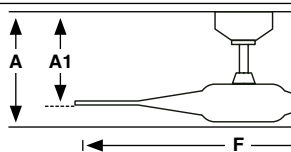

Measurements

Surface
L
A: 260/10.24" A1: 200/7.87" F: ø1370/53.9"

Indus

Size
Tamaño

L
ø1400/55.1"

Finish
Acabado

White
White

Mounting
Montaje