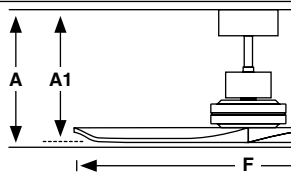

Measurements

Surface	Recessed
XL A: 395/15.55" A1: 320/12.6" F: ϕ1680/66.1"	L A: 270/10.63" A1R: 260/10.24"
L A: 330/12.99" A1: 320/12.6" F: ϕ1320/52"	S A: 270/10.63" A1R: 260/10.24"
S A: 330/12.99" A1: 320/12.6" F: ϕ1070/42.1"