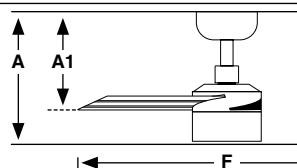

Measurements

Surface	Recessed
XL A: 285/11.22" A1: 180/7.09" F: ø1600/63"	XL A: 225/8.86" A1R: 120/4.72"
L A: 285/11.22" A1: 180/7.09" F: ø1320/52"	L A: 225/8.86" A1R: 120/4.72"
S A: 285/11.22" A1: 180/7.09" F: ø1060/41.7"	S A: 225/8.86" A1R: 120/4.72"