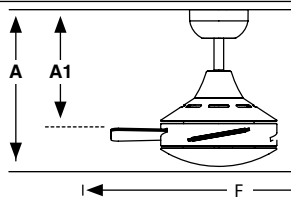

Measurements

Surface
L
A: 310/12.2" A1: 246/9.69" F: ø1320/52"
S
A: 310/12.2" A1: 246/9.69" F: ø1060/41.7"