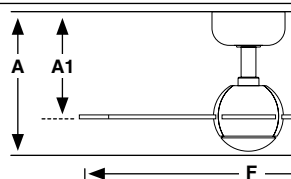

Measurements

Surface	Recessed
M	S
A: 248/9.76" A1: 171/6.73" F: ø1250/49.2"	A: 188/7.4" A1R: 111/4.37"
S	
A: 248/9.76" A1: 171/6.73" F: ø900/35.4"	

Cuba

Cuba 33352B

Size
Tamaño

L
ø1320/52"

Finish
Acabado

Old Gold
Brown