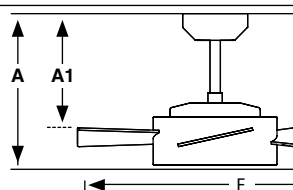

Measurements

Surface
L
A: 340/13.39" A1: 300/11.81" F: ø1330/52.4"

Ice

Estudi Ribaudí

Ice 33460

Size
Tamaño

L
ø1320/52"

Finish
Acabado