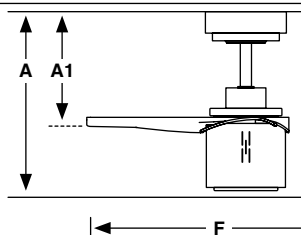

Measurements

Surface
XXL
A: 340/13.39" A1: 210/8.27" F: ø2130/83.9"

Morea

Size
Tamaño

L
ø1520/59.8"

Finish
Acabado

Dark Brown
Dark Walnut

Dark Brown
Maple