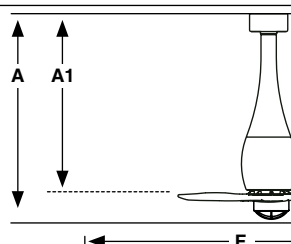

Measurements

Surface
M
A: 674/26.54" A1: 630/24.8" F: ø1280/50.4"

Luzon

Luzon 33750DC

Size
Tamaño

L
ø1320/52"

Finish
Acabado

Matt White
Matt White