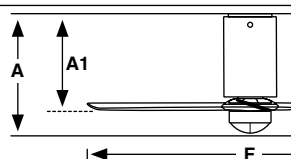

Measurements

Surface
M
A: 324/12.76" A1: 250/9.84" F: ø1280/50.4"

Eterfan

Conillas

Size
Tamaño

M
ø1280/50.4"

Finish
Acabado

Chrome
Transparent