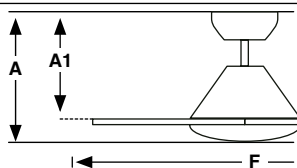

Measurements

Surface

L

A: 350/13.78" A1: 275/10.83" F: ø1320/52"

Pemba

Size
Tamaño

L
ø1320/52"

Finish
Acabado