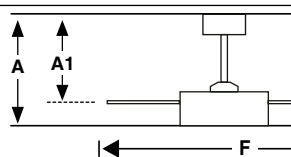

Measurements

Surface
L
A: 291/11.46" A1: 220/8.66" F: ø1320/52"