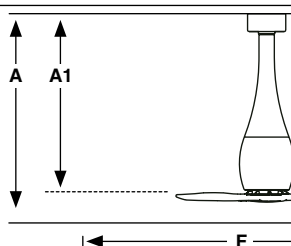

Example 33381 — ETERFAN M Ø1280 LED Transparent FAN

Air performance

Size	Airflow (m3 min)	RPM	Power (W)
M ø1280/50.4"	145	51-77-103-129-155-185	3-6-9-13-22-32

Measurements

Surface
M
A: 640/25.2" A1: 630/24.8" F: ø1280/50.4"