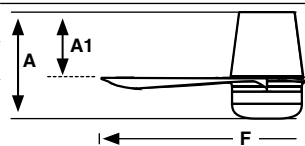

Measurements

Surface
M
A: 230/9.06" A1: 145/5.71" F: ø1320/52"

Switchable white

Model	Size	Structure	Blades	Mounting	Control type	Light Model	Color T
33828	M	● Matt White	● Matt White	<input type="checkbox"/> Surface	<input type="checkbox"/> Remote Control RF	<input type="checkbox"/> 1 Standard	<input type="checkbox"/> S 2700K 3000K 4000K
33829	M	● Matt White	● Maple		<input type="checkbox"/> WT Remote + Smart Wi-Fi		
33830	M	● Matt Black	● Matt Black		<input type="checkbox"/> VA 0-10V Active		
33831	M	● Matt Black	● Walnut		<input type="checkbox"/> VP 0-10V Passive		
					<input type="checkbox"/> RW White Wired Wall Controller		
					<input type="checkbox"/> RW Black Wired Wall Controller		