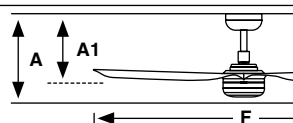

Measurements

Surface
S
A: 263/10.35" A1: 173/6.81" F: ø900/35.4"

Switchable white

Model	Size	Structure	Blades	Mounting	Control type	Light Model	Color T
33821	S	Matt White	Maple	<input type="checkbox"/> Surface	<input type="checkbox"/> Remote Control RF	<input type="checkbox"/> 1 Standard	<input type="checkbox"/> S 2700K 3000K 4000K
33820	S	Matt White	Matt White	<input checked="" type="checkbox"/> R Recessed	<input checked="" type="checkbox"/> WT Remote + Smart Wi-Fi		
33822	S	Matt Black	Matt Black		<input checked="" type="checkbox"/> VC 0-10V/1-10V Active/Passive		
33823	S	Matt Black	Walnut		<input checked="" type="checkbox"/> RW White Wired Wall Controller <input checked="" type="checkbox"/> RB Black Wired Wall Controller		