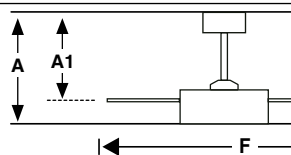

Measurements

Surface
L
A: 291/11.46" A1: 220/8.66" F: ø1320/52"

Barth

Size
Tamaño

L
ø1320/52"

Finish
Acabado

Matt White
Matt White

Matt Black
Matt Black