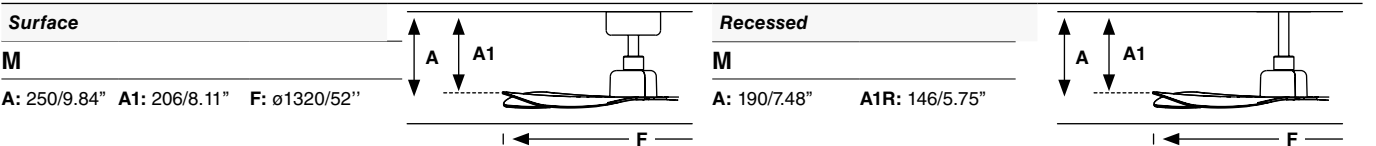

Measurements