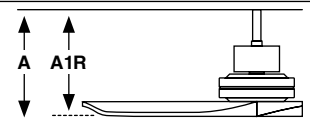

Measurements

Surface	Recessed
XL A: 395/15.55" A1: 320/12.6" F: ϕ1680/66.1"	L A: 270/10.63" A1R: 260/10.24"
L A: 330/12.99" A1: 320/12.6" F: ϕ1320/52"	S A: 270/10.63" A1R: 260/10.24"
S A: 330/12.99" A1: 320/12.6" F: ϕ1070/42.1"