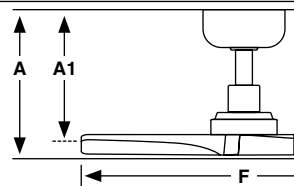

Measurements

Surface	Recessed
L A: 240/9.45" A1: 220/8.66" F: ø1500/59.1"	L A: 180/7.09" A1R: 160/6.3"
M A: 240/9.45" A1: 220/8.66" F: ø1250/49.2"	M A: 180/7.09" A1R: 160/6.3"
S A: 240/9.45" A1: 220/8.66" F: ø925/36.4"	S A: 180/7.09" A1R: 160/6.3"