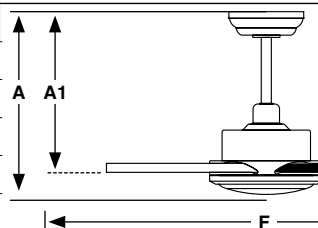

XL 20

A: 455/17.91" A1: 395/15.55" F: ø2000/78.7"