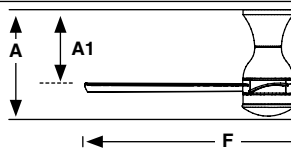

Measurements

Surface

M

A: 310/12.2" A1: 230/9.06" F: ø1200/47.2"

Polaris

Polaris 33346

Size
Tamaño

L
ø1320/52"