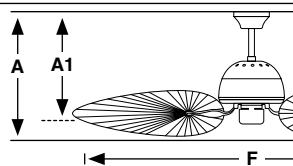

Example **33352B** — CUBA L Ø1320 Old gold/brown fan

Air performance

Size	Airflow (m ³ min)	RPM	Power (W)
L ø1320/52"	127	73-99-145	20-34-65

Measurements

Surface

L

A: 510/20.08" A1: 450/17.72" F: ø1320/52"

Gotland