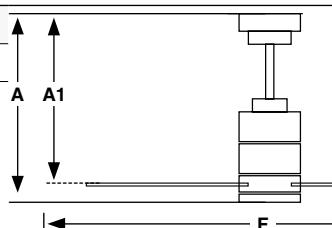

Measurements

Surface

XXL

A: 360/14.17" A1: 325/12.8" F: ø2440/96.1"

Rotterdam

Size
Tamaño

XXL
ø3000/118.1"

XXL
ø2500/98.4"