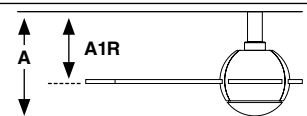

Measurements

Surface	Recessed
M	S
A: 248/9.76" A1: 171/6.73" F: ø1250/49.2"	A: 188/7.4" A1R: 111/4.37"
S	
A: 248/9.76" A1: 171/6.73" F: ø900/35.4"	

Cuba

Cuba 33352B

Size
Tamaño

L
ø1320/52"

Finish
Acabado

Old Gold
Brown