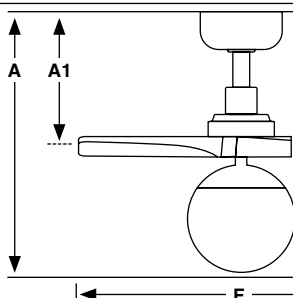

Measurements

Surface	Recessed
L A: 408/16.06" A1: 220/8.66" F: ø1500/59.1"	L A: 348/13.7" A1R: 160/6.3"
M A: 408/16.06" A1: 220/8.66" F: ø1250/49.2"	M A: 348/13.7" A1R: 160/6.3"
S A: 408/16.06" A1: 220/8.66" F: ø925/36.4"	S A: 348/13.7" A1R: 160/6.3"