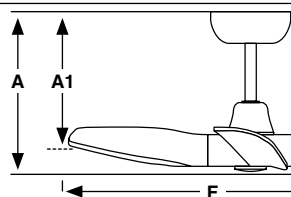

Measurements

Surface
L
A: 280/11.02" A1: 215/8.46" F: ø1520/59.8"