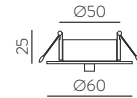

FINISH

ON/OFF

- K1002045B
- K1002045N

FINISH | □ TEXTURED WHITE | BLANCO TEXTURADO   ■ TEXTURED BLACK | NEGRO TEXTURADO

IP20 IK05 1xE27 LED Any colour available, MOQ of 10 Units | *Cualquier color disponible, cantidad mínima 10 Uds.*

LED BULBS
Pag. 521

METAL | METAL