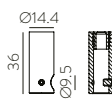

*Accessories E27

□ K1022040B

■ K1022040N