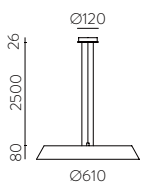

FINISH	WATT	LUM (Real)	SLIDE SWITCH (K)	ON/OFF	TRIAC (*)	DALI/PUSH
■ □	50W	4750	2700 - 3000	C4015070OAK	C4015070OAKDT	C4015070OAKDP
■ ■				C4015070WAL	C4015070WALDT	C4015070WALDP

PRODUCTS ON DEMAND - PRODUCTOS BAJO PEDIDO

FINISH | ■ □ OAK - TEXTURED WHITE | HAYA - BLANCO TEXTURADO ■ ■ WALNUT - TEXTURED BLACK | NOGAL - NEGRO TEXTURADO

IP20 IK07 CRI > 90 Incl COMPATIBLE CASAMBI MacAdam Steps 3 **L80B10 ≥ 60.000h** UGR < 20 SLIDE SWITCH

NATURAL WOOD | MADERA NATURAL