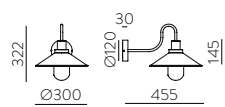

FINISH	LAMP	ON/OFF
■	1xE27 LED	A4048080N

Any colour available, MOQ of 10 Units | Cualquier color disponible, cantidad mínima 10 Uds.

FINISH | ■ TEXTURED BLACK - NEGRO TEXTURADO

LED BULBS
Pag. 521

IP65 IK05

ALUMINIUM-GLASS | ALUMINIO-CRISTAL