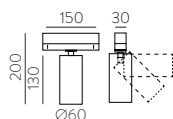

(*) 15° - 50°

FINISH	WATT	LUM (Real)	K				ON/OFF
Track Ø60x130mm							
	12W	1140-1240-1340	3000K				T3986100B
			2700K				T3986190B
			4000K				T3986110B
			3000K				T3986100N
			2700K				T3986190N
			4000K				T3986110N
	12W	1140-1240-1340	3000K				T3986100N
			2700K				T3986190N
			4000K				T3986110N
			3000K				T3986100B
			2700K				T3986190B
			4000K				T3986110B