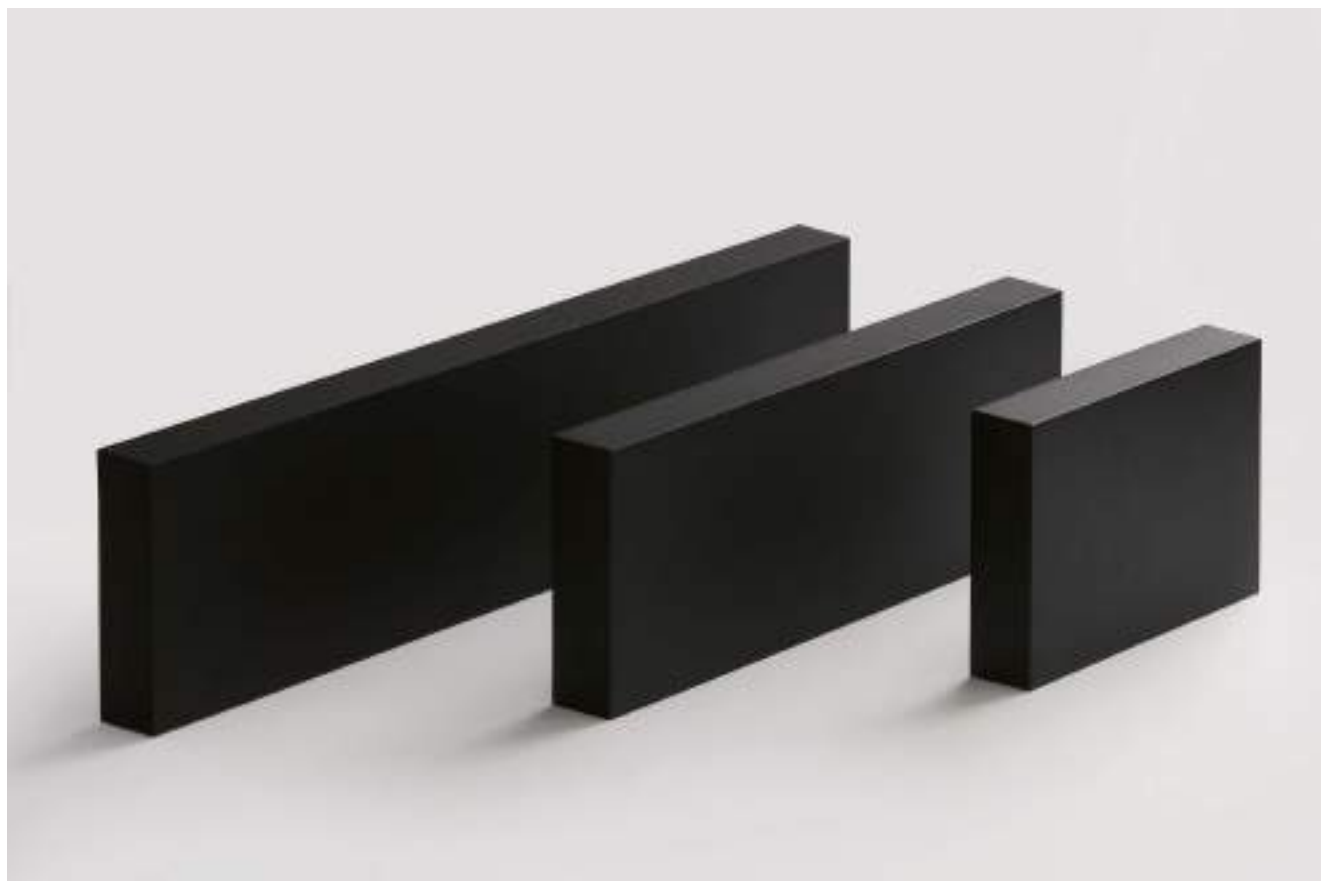

PRISMATIC
DIFUSSER

NCS REAL Any colour available, MOQ of 10 Units
Cualquier color disponible, cantidad mínima 10 Uds.

	FINISH	WATT	LUM (Real)	SLIDE SWITCH (K)	ON/OFF	TRIAC	DALI/PUSH
205mm	□	20W	2380	▶ 2700 - 3000 - 4000	A3972072B	A3972072BDT	A3972072BDP
	■				A3972072N	A3972072NDT	A3972072NDP

380mm	□	38W	4650	▶ 2700 - 3000 - 4000	A3972172B	A3972172BDT	A3972172BDP
	■				A3972172N	A3972172NDT	A3972172NDP

556mm	□	56W	7020	▶ 2700 - 3000 - 4000	A3972272B	A3972272BDT	A3972272BDP
	■				A3972272N	A3972272NDT	A3972272NDP

MINIMUM QTY REQUIRED 10 UNITS - CANTIDAD MÍNIMA REQUERIDA 10 UDS.

FINISH | □ WHITE TEXTURED | BLANCO TEXTURADO ■ BLACK TEXTURED | NEGRO TEXTURADO

IP20 IK07 CRI>90 120° Incl MacAdam Step2 **L90B10 ≥70.000h** SLIDE SWITCH METAL - ACRÍLICO | METAL - ACRÍLICO