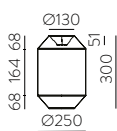

2 CHOOSE THE SHADE | ELIGE LA PANTALLA

1

5PANT404225BN

2