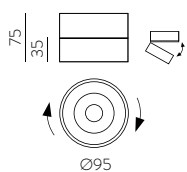

FINISH	WATT	LUM (Real)	K	ON/OFF	TRIAC	DALI/PUSH
□	20W	1875	3000	P384310B	P384310BDT	P3843100BDP
■				P384310N	P384310NDT	P384310NDP

MINIMUM QTY REQUIRED 10 UNITS - CANTIDAD MÍNIMA REQUERIDA 10 UDS.

FINISH | □ TEXTURED WHITE | BLANCO TEXTURADO ■ TEXTURED BLACK | NEGRO TEXTURADO

IP20 IK06 CRI > 90 Incl 34° 355° 45° MacAdam Steps 3 **L80B20 ≥ 50.000h** UGR < 19

ALUMINIUM | ALUMINIO