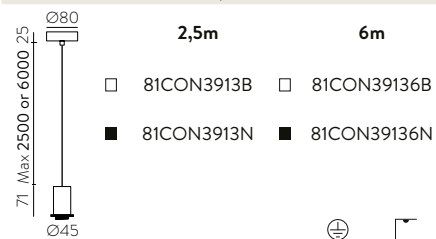

Pag. 206-209 Pag. 24-33

Shade Ø450 mm

ON/OFF

- ☐ 5PANT39164BLI
- ☒ 5PANT39164ARLI

FINISH | ☐ WHITE - WHITE | BLANCO - BLANCO ☒ WHITE - SAND | BLANCO - ARENA

Shade Ø600 mm

ON/OFF

- ☐ 5PANT39166BLI
- ☒ 5PANT39166ARLI

COTTON / LINEN | ALGODÓN / LINO

Surface E27 Pendant Lamp

☐	81CON3913B	☐	81CON39136B
☒	81CON3913N	☒	81CON39136N

E27 Pendant Lamp (without base) **NEW**