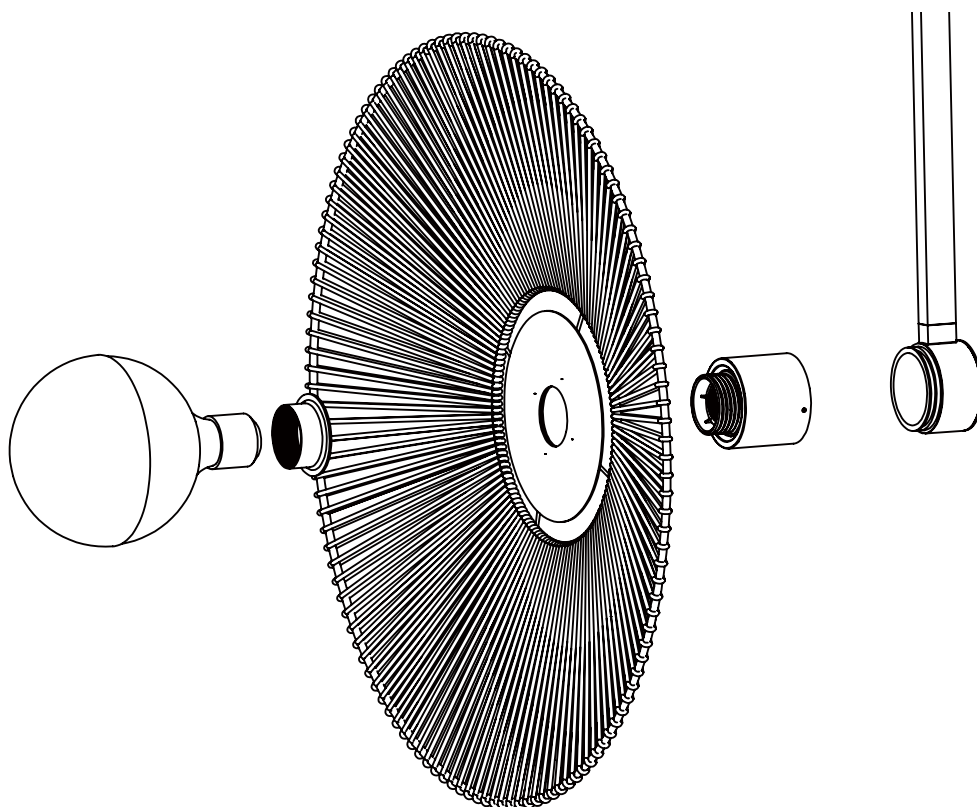

EN

Easy Link: a modular system for creating custom compositions from a single light point (ceiling, wall, or pendant). With the Easy Link Configurator, you design step by step and get the complete list of components to quote and order accurately. Want the brochure? Ask us!

FR

Easy Link : un système modulaire pour créer des compositions personnalisées à partir d'un seul point lumineux (plafond, mur ou suspension). Avec le Configurateur Easy Link, vous concevez pas à pas et obtenez la liste complète des composants pour établir un devis et commander avec précision. Vous voulez le dossier ? Demandez-nous !

DE

Easy Link: ein modulares System zur Erstellung individueller Kompositionen mit nur einem Lichtauslass (Decke, Wand oder Pendelleuchte). Mit dem Easy Link Konfigurator planen Sie Schritt für Schritt und erhalten die vollständige Komponentenliste für eine präzise Angebotserstellung und Bestellung. Möchten Sie die Broschüre? Fragen Sie uns!

IT

Easy Link: un sistema modulare per creare composizioni personalizzate a partire da un unico punto luce (soffitto, parete o sospensione). Con il Configuratore Easy Link progetti passo dopo passo e ottieni l'elenco completo dei componenti per preventivare e ordinare con precisione. Vuoi il dossier? Chiedicelo!