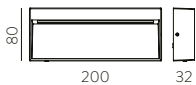

NEW 200mm

□				A2062171B	✗	✗
■	4,5W	588	▶ 2200 - 2700 - 3200 - 4000	A2062171GR	✗	✗
■				✗ A2062171M	✗	✗