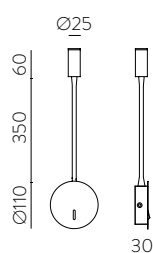

LYON

READER | LECTORES

FINISH	WATT	LUM (Real)	K	ON/OFF	TRIAC	DALI/PUSH
□				A3699101B		
	3W	285	3000		✗	✗
■				A3699101N		

FINISH | □ TEXTURED WHITE | BLANCO TEXTURADO ■ TEXTURED BLACK | NEGRO TEXTURADO

IP20 IK04 CRI>90

Visual Comfort

L80B20 ≥50.000h

METAL | METAL