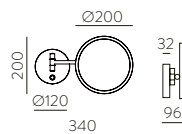

■ A3252174C

■ **NEW**
A3252174NL

7W | 735 LUM

▶ 3000K - 4000K

FINISH | ■ CHROME | CROMO ■ MATT BLACK | NEGRO MATE LISO

□ IP44 IK02 CRI>90
□
□
□ Incl
MacAdam Steps3
L80B20 ≥50.000h
SLIDE SWITCH
x5
DRIVER LED
METAL - GLASS | METAL - CRISTAL