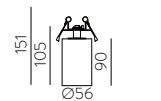

☐	GU10 LED		350°	90°	Ø44		E37640B
☒							E37640N