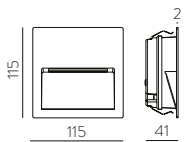

Recessed **NEW**

Included
Incluido

□				E2062071B	✗	✗
■	2,2W	299	▶ 2200 - 2700 - 3200 - 4000	110x110 E2062071GR	✗	✗
■				✗ E2062071M	✗	✗

200mm