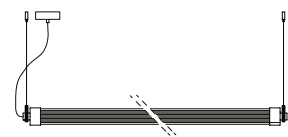

HORIZONTAL PENDANT KIT | KIT COLGANTE HORIZONTAL

X2 ■

K1030040N

MINIMUM QTY REQUIRED 10 UNITS - CANTIDAD MÍNIMA REQUERIDA 10 UDS.

FINISH | □ WHITE TEXTURED | BLANCO TEXTURADO ■ TEXTURED BLACK | NEGRO TEXTURADO ■ TECHNICAL GOLD - ORO TÉCNICO

IK02 CRI>90 Incl COMPATIBLE CASAMEI MacAdam Steps3 **L80B10 ≥60.000h** SLIDE SWITCH DRIVER METAL - ACRYLIC | METAL - ACRÍLICO