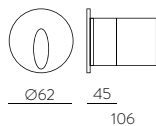

FINISH	WATT	LUM (Real)	K	ON/OFF	TRIAC	DALI/PUSH
■	3W	60	3000	E2063001GR		
□				E2063001B	×	×
NEW □	3W	60	2700	E2063090B		

FINISH | ■ ANTHRACITE RAL 7024 | ANTRACITA RAL 7024 □ TEXT. WHITE | BLANCO TEXTURADO

IP65
IK06
CRI>80
Incl
Ø52
50°
MacAdam Steps 3
L80B20 ≥50.000h

ALUMINIUM | ALUMINIO