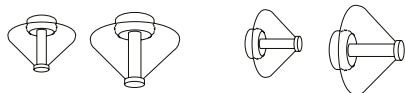

YARA

FAMILY

NEW