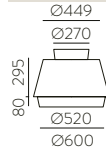

ASPEN

PENDANT LAMPS | COLGANTES

Pag. 206-209 Pag. 24-33

Shade Ø450 mm

ON/OFF

- ☐ 5PANT39164BLI
- ☒ 5PANT39164ARLI

FINISH | ☐ WHITE - WHITE | BLANCO - BLANCO ☒ WHITE - SAND | BLANCO - ARENA

Shade Ø600 mm

ON/OFF

- ☐ 5PANT39166BLI
- ☒ 5PANT39166ARLI

COTTON / LINEN | ALGODÓN / LINO

Surface E27 Pendant Lamp

☐	81CON3913B	☐	81CON39136B
☒	81CON3913N	☒	81CON39136N

E27 Pendant Lamp (without base) **NEW**

☐	K1013080B	☐	K1013180B
☒	K1013080N	☒	K1013180N

Recessed Base

FINISH	ON/OFF
☐	K1002045B
☒	K1002045N

FINISH | ☐ TEXTURED WHITE | BLANCO TEXTURADO ☒ TEXTURED BLACK | NEGRO TEXTURADO

IP20 IK05 1xE27 LED Any colour available, MOQ of 10 Units | Cualquier color disponible, cantidad mínima 10 Uds.

LED BULBS
Pag. 521

METAL | METAL