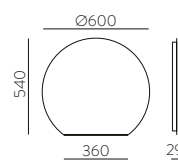

WITH LIGHT | CON LUZ

Ø600mm

Ø800mm

A4043000

24W | 1900 LUM
3000K