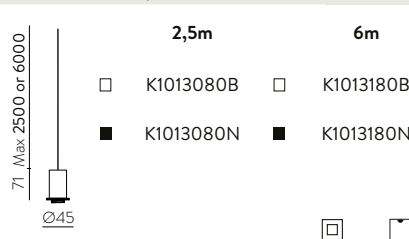

E27 Pendant Lamp (without base) **NEW**

- |                                     |           |                                     |           |
|-------------------------------------|-----------|-------------------------------------|-----------|
| <input type="checkbox"/>            | K1013080B | <input type="checkbox"/>            | K1013180B |
| <input checked="" type="checkbox"/> | K1013080N | <input checked="" type="checkbox"/> | K1013180N |