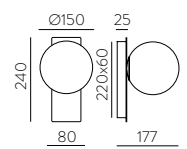

FINISH	WATT	LUM	K	ON/OFF	TRIAC		DALI/PUSH	
■	8W	370	2700	A8169191N	A8169191NDT		A8169191NDP	

FINISH | ■ TEXTURED BLACK - OPAL | NEGRO TEXTURADO - OPAL MINIMUM QTY REQUIRED 10 UNITS - CANTIDAD MÍNIMA REQUERIDA 10 UDS.

IP20 IK00 CRI>90 incl COMPATIBLE CASAMEI MacAdam Step3 **L80B20** $\geq 50.000h$ DRIVER LED METAL - GLASS | METAL - CRISTAL

FINISH	WATT	LUM	K	ON/OFF	TRIAC	DALI/PUSH
■	8W + 3W	370 + 285	2700	A8169291N	✗	✗