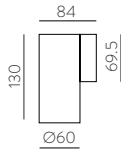

PIPE

FINISH LAMP WATT LUM (Real) K CLASS ON/OFF TRIAC DALI/PUSH

Wall 1 Light LED

FINISH	LAMP	WATT	LUM (Real)	K	CLASS	ON/OFF	TRIAC	DALI/PUSH		
□		12W	1240	3000K	36° ⊕ - -		⊗	⊗		
			2700K	A3986000B					A3986000BDT	A3986000BDP
			4000K	A3986090B					A3986090BDT	A3986090BDP
■				3000K	36° ⊕ - -		⊗	⊗		
			2700K	A3986000N					A3986000NDT	A3986000NDP
			4000K	A3986090N					A3986090NDT	A3986090NDP

(*15° - 50°)