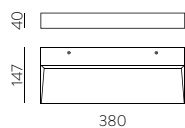

380mm	□	38W	4650	▶ 2700 - 3000 - 4000	A3972172B	A3972172BDT	A3972172BDP
	■				A3972172N	A3972172NDT	A3972172NDP

556mm	□	56W	7020	▶ 2700 - 3000 - 4000	A3972272B	A3972272BDT	A3972272BDP
	■				A3972272N	A3972272NDT	A3972272NDP