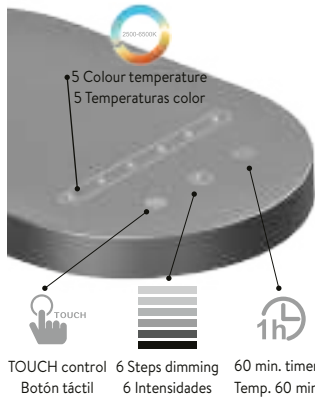

LAYSAN

USB type A
USB out put
USB salida
DC 5V-MAX. 1A