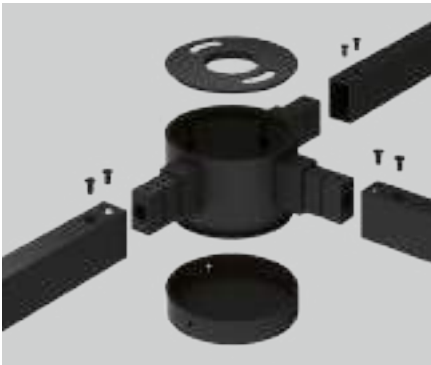

EASY LINK SYSTEM

Do you want to PLAY?
let's go to the configurator!

EASY LINK SYSTEM