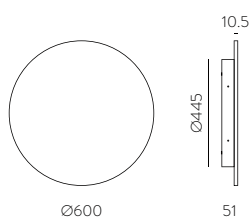

FINISH	WATT	LUM (Real)	SLIDE SWITCH (K)	ON/OFF	TRIAC	DALI/PUSH
200mm	☐				A3966070B	A3966070BDT	A3966070BDP
A	☒	10W	640	2700-3000	A3966070N	A3966070NDT	A3966070NDP
	☒				A3966070O	A3966070ODT	A3966070ODP
300 mm	☐				A3966170B	A3966170BDT	A3966170BDP
B	☒	11W	760	2700-3000	A3966170N	A3966170NDT	A3966170NDP
	☒				A3966170O	A3966170ODT	A3966170ODP
450mm	☐				A3966270B	A3966270BDT	A3966270BDP
A	☒	15W	1140	2700-3000	A3966270N	A3966270NDT	A3966270NDP
	☒				A3966270O	A3966270ODT	A3966270ODP
600mm	☐				A3966370B	A3966370BDT	A3966370BDP
B	☒	20W	1350	2700-3000	A3966370N	A3966370NDT	A3966370NDP
	☒				A3966370O	A3966370ODT	A3966370ODP

MINIMUM QTY REQUIRED 10 UNITS - CANTIDAD MÍNIMA REQUERIDA 10 UDS.

FINISH | ☐ WHITE TEXTURED | BLANCO TEXTURADO ☒ TEXTURED BLACK | NEGRO TEXTURADO ☒ TECHNICAL GOLD - ORO TÉCNICO

IP65 IK08 CRI>90 incl ZIGBEE CAS MEI MacAdam Step3 **L80B10 ≥60.000h** SLIDE SWITCH ALUMINIUM - POLICARBONATE | ALUMINIO - POLICARBONATO DRIVER

OUTDOOR | EXTERIOR