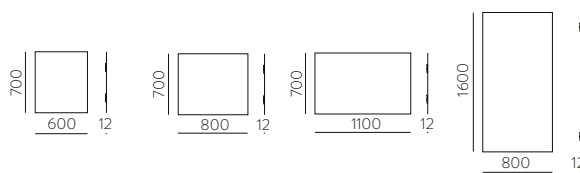

WITHOUT FRAME | SIN MARCO

WITHOUT LIGHT | SIN LUZ

WITH LIGHT | CON LUZ

■ A9439040 ■ A9439140 ■ A9439240 ■ A9439340