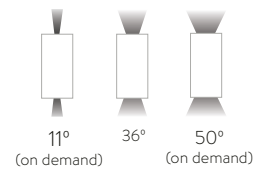

NEXO

NEW

WALL LAMPS | APLIQUES

HONEY COMB INCLUDED | HONEY COMB INCLUIDO

	FINISH	WATT	LUM (Real)		SLIDE SWITCH (K)	ON/OFF	TRIAC	DALI/PUSH
 	□	4W	515	36°	2700 - 3000	A2095070B		
	■					A2095070N	✗	✗
 	□	2x4W	865	36°	2700 - 3000	A2095170B		
	■					A2095170N	✗	✗
	TRANSPARENT CLEAR LENS		11°	50°				
		K3004040T			K3004041T			

FINISH | □ TEXTURED WHITE | BLANCO TEXTURADO ■ TEXTURED BLACK | NEGRO TEXTURADO

Any colour available, MOQ of 10 Units | Cualquier color disponible, cantidad mínima 10 Uds.

IP65 IK10 CRI>90

Incl.

36°

MacAdam Steps3 L80B20 ≥50.000h

UGR<21

SLIDE SWITCH

DRIVER

LED ALUMINIUM | ALUMINIO