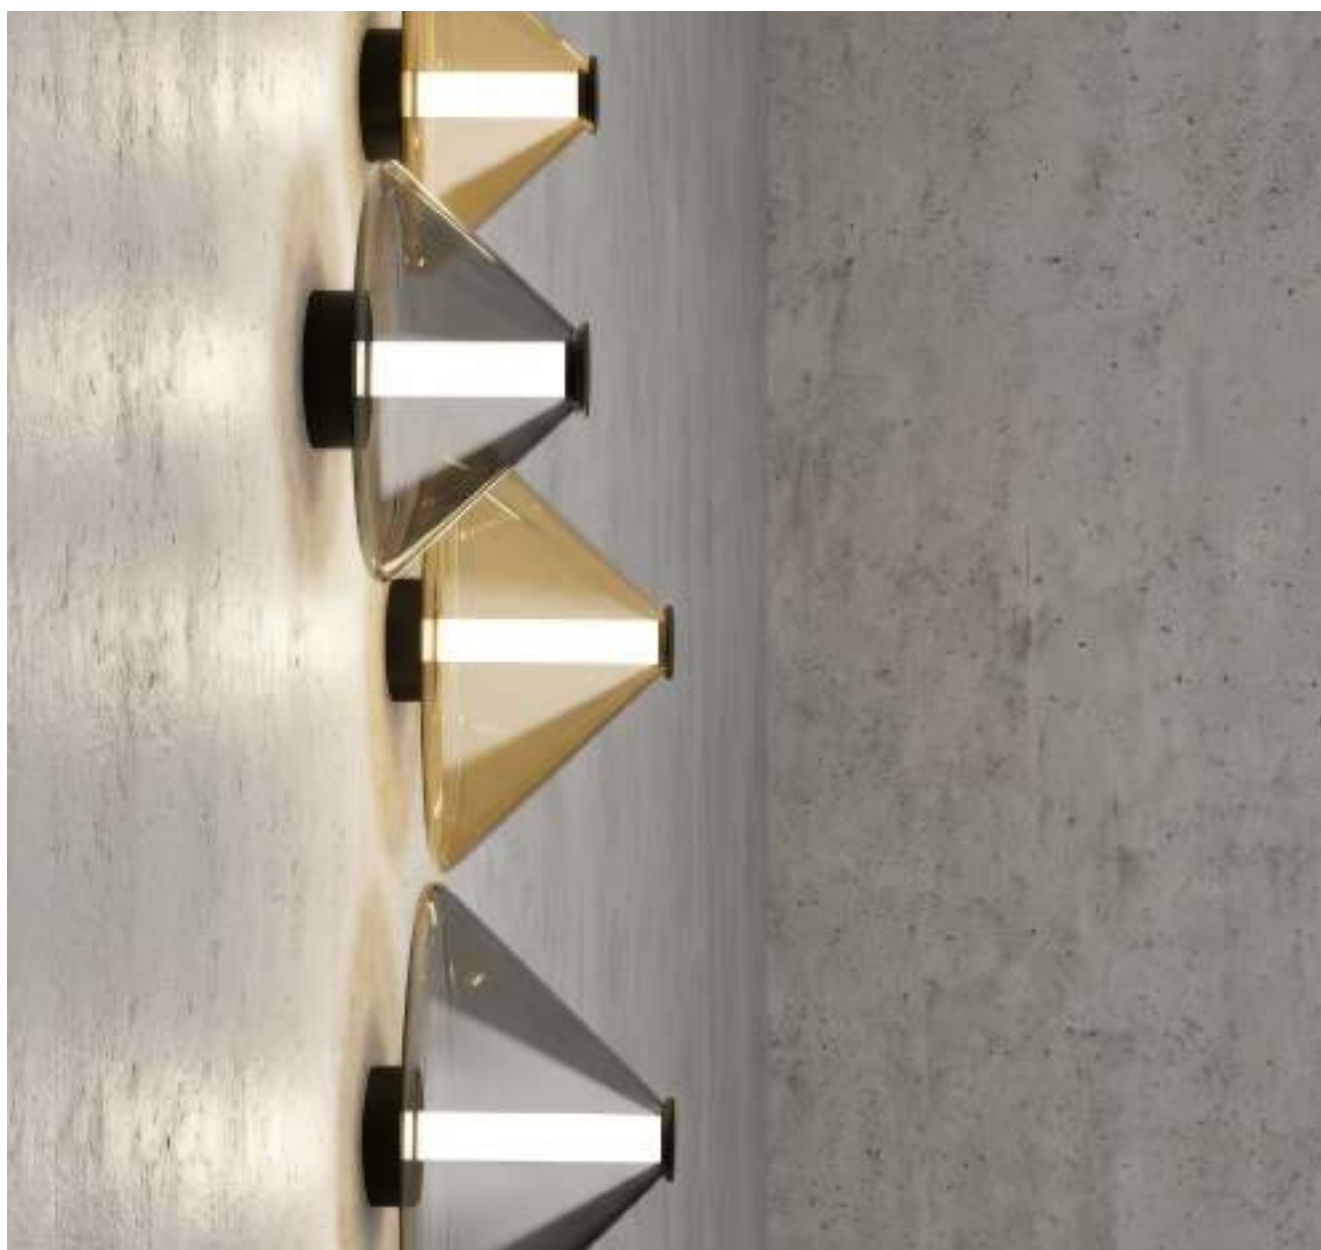

Wall | Ceiling
Aplique | Plafón

Pendant lamp
Colgante

Glass shades | Pantallas cristal

Amber
Ámbar

Smoked
Fumé

Finish | Acabados

Textured black
Negro texturado