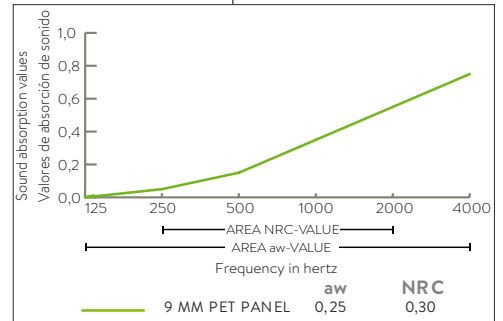

COLOUR CARD ACOUSTIC PANEL | CARTA COLOR PANEL ACÚSTICO

ACCESSORIES | ACCESORIOS

NUMBER OF RECYCLED PET BOTTLES PER M2
NÚMERO DE BOTELLAS PET RECICLADAS POR M2

RECYCLED PET-BOTTLES
BOTELLAS PET RECICLADAS

LIGHTWEIGHT PRODUCT
PRODUCTO LIGERO

TECHNICAL SPECIFICATIONS | ESPECIFICACIONES TÉCNICAS

MATERIAL | MATERIAL:

- 60% RECYCLED PET | PET RECICLADO
- 40% VIRGIN PET | PET VIRGEN

FIRE BEHAVIOR | RESISTENCIA AL FUEGO

- EN 13501-1

PRODUCT INFORMATION | INFORMACIÓN DEL PRODUCTO

THICKNESS | ESPESOR 9MM

TOLERANCE | TOLERANCIA +/- 0,5 MM

WEIGHT | PESO 1,9 KG/M2

DENSITY | DENSIDAD 210 KG/M3

ACOUSTIC RESULTS | RESULTADOS ACÚSTICOS