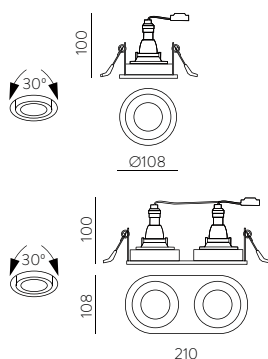

# MUSCA

UPG NEW

RECESSED · EMPOTRABLES

	FINISH	LAMP		ON/OFF
<b>Recessed</b>				
1 Light	<input type="checkbox"/>	1xGU10 LED	Ø100	E3947080B
	<input checked="" type="checkbox"/>			E3947080N
2 Lights	<input type="checkbox"/>	2xGU10 LED	Ø205xØ92	E3947180B
	<input checked="" type="checkbox"/>			E3947180N