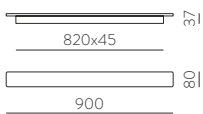

FINISH	WATT	LUM	SLIDE SWITCH (K)	ON/OFF	TRIAC	DALI/PUSH
NEW 400mm					A3833471B	A3833471BDT	A3833471BDP
		10W	1050	2700 - 3000 - 4000	A3833471N	A3833471INDT	A3833471INDP
					A3833471O	A3833471IODT	A3833471IODP
600mm					A3833171B	A3833171BDT	A3833171BDP
		18W	1800	▶ 2700 - 3000 - 4000	A3833171N	A3833171INDT	A3833171INDP
					A3833171O	A3833171IODT	A3833171IODP
900mm					A3833271B	A3833271BDT	A3833271BDP
		30W	2600	▶ 2700 - 3000 - 4000	A3833271N	A3833271INDT	A3833271INDP
					A3833271O	A3833271IODT	A3833271IODP
1400mm					A3833371B	A3833371BDT	A3833371BDP
		43W	3800	▶ 2700 - 3000 - 4000	A3833371N	A3833371INDT	A3833371INDP
					A3833371O	A3833371IODT	A3833371IODP

MINIMUM QTY REQUIRED 10 UNITS - CANTIDAD MÍNIMA REQUERIDA 10 UDS.

FINISH | TEXTURED WHITE | BLANCO TEXTURADO TEXTURED BLACK | NEGRO TEXTURADO TECHNICAL GOLD | ORO TÉCNICO

IP20 IK05 CRI>90 Incl UC ZIGBEE COMPATIBLE CASAMBI MacAdam Steps3 **L80B20 ≥50.000h** SLIDE SWITCH DRIVER METAL - ACRYLIC | METAL - ACRÍLICO

WALL LAMPS | APLIQUES