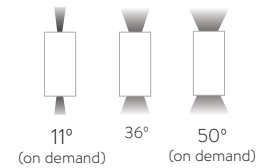

OXEN

NEW

WALL LAMPS | APLIQUES

HONEY COMB INCLUDED | HONEY COMB INCLUIDO

	FINISH	WATT	LUM (Real)		SLIDE SWITCH (K)	ON/OFF	TRIAC	DALI/PUSH
1 light	☐	4W	515	36°	2700 - 3000	A2094070B		
	☒					A2094070N	X	X
2 lights	☐	2x4W	865	36°	2700 - 3000	A2094170B		
	☒					A2094170N	X	X

TRANSPARENT CLEAR LENS

11°
K3004040T

50°
K3004041T

FINISH | ☐ TEXTURED WHITE | BLANCO TEXTURADO ☒ TEXTURED BLACK | NEGRO TEXTURADO

Any colour available, MOQ of 10 Units | Cualquier color disponible, cantidad mínima 10 Uds.

IP65
IK10
CRI>90
Incl
36°
MacAdam Steps3
L80B20 ≥50.000h
UGR<21
SLIDE SWITCH
DRIVER
LED
ALUMINIUM | ALUMINIO