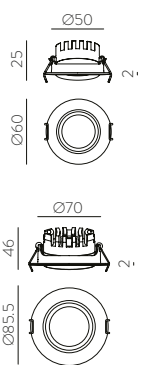

TILT

NEW

RECESSED · EMPOTRABLES

FINISH	WATT	LUM (Real)	SLIDE SWITCH (K)		ON/OFF	TRIAC	DALI/PUSH
Ø60mm							
□	4W	380	2700 - 3000	Ø50	E4023070B	E4023070BDT	E4023070BDP
Ø80mm							
□	5W	550	2700 - 3000	Ø75	E4023170B	E4023170BDT	E4023170BDP

FINISH | □ TEXTURED WHITE | BLANCO TEXTURADO

MINIMUM QTY REQUIRED 10 UNITS - CANTIDAD MÍNIMA REQUERIDA 10 UDS.

IP20
IP40

IK06

38°

MacAdam Step 5

L80B10 ≥60.000h

UGR < 16

ORIENTABLE ±25°

SLIDE SWITCH

ALUMINIUM - POLYCARBONATE | ALUMINIO - POLICARBONATO