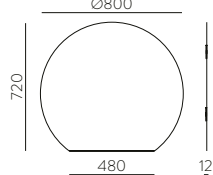

# SUNSET

CUSTOM NEW

MIRRORS | ESPEJOS

WITHOUT LIGHT | SIN LUZ 

Ø600mm

Ø800mm

A4043040

A4043140