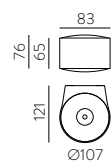

WALL LAMPS | APLIQUES