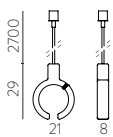

HORIZONTAL PENDANT KIT | KIT COLGANTE HORIZONTAL

X2 ■

K1030040N