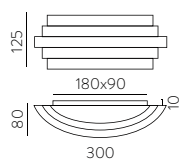

FINISH	WATT	LUM	SLIDE SWITCH (K)	ON/OFF	TRIAC	DALI/PUSH
☐	20W	1200	2700-3000	A3840070B	A3840070BDT	A3840070BDP
☐				A3840070O	A3840070ODT	A3840070ODP

MINIMUM QTY REQUIRED 10 UNITS - CANTIDAD MÍNIMA REQUERIDA 10 UDS.

FINISH | ☐ TEXTURED WHITE | BLANCO TEXTURADO ☐ TECHNICAL GOLD | ORO TÉCNICO

IP20 IK06 CRI>90 incl COMPATIBLE MacAdam Step 5 **L80B20 ≥50.000h** SLIDE SWITCH **METAL | METAL**