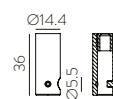

*Accessories LED

□ K1022041B

■ K1022041N

Any colour available, MOQ of 10 Units
Cualquier color disponible, cantidad mínima 10 Uds.

FINISH | □ TEXTURED WHITE | BLANCO TEXTURADO ■ TEXTURED BLACK | NEGRO TEXTURADO

METAL - METAL

Compatibles exclusivamente con | compatibili esclusivamente con | compatibles exclusivement avec | Ausschließlich kompatibel mit | Compatible exclusively with:
Aspen, Aura, Corvus, Custo, Doris, Duo, Evelyn, Evens, Jarvis, Kira, Lineo, Lux, Maui, Mirta, Pamela, Parma, Pipe, Pipe Slim, Stilo, Tiga, Turkana, Vivian, Zoom