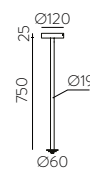

**NEW**  
↕ 6m (Ø100x20mm) □ 81CON34536B 81CON34536BDP  
■ 81CON34536N 81CON34536NDP

↕ 3m (Ø180x30mm) □ 81FLO224T3CTB 81FLO224T3CTBDP  
■ 81FLO224T3CTN 81FLO224T3CTNDP

ROD PENDANT KIT FINISH ON/OFF

**NEW**