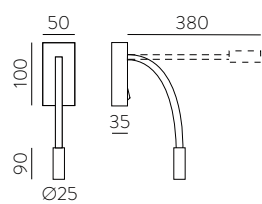

CIO

READER | LECTORES

FINISH	WATT	LUM (Real)	K	ON/OFF	TRIAC	DALI/PUSH
□				A3239101B		
	3W	285	3000		✗	✗
■				A3239101N		

FINISH | □ TEXTURED WHITE | BLANCO TEXTURADO ■ TEXTURED BLACK | NEGRO TEXTURADO

IP20 IK04 CRI>90 350° 90° Incl Visual Comfort MacAdam Steps3 L80B20 ≥50.000h

METAL | METAL