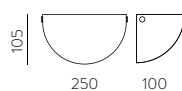

WALL LAMPS | APLIQUES