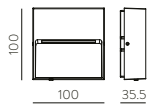

FINISH	WATT	LUM (Real)	SLIDE SWITCH (K)	ON/OFF	TRIAC	DALI/PUSH
NEW □				A2062071B	✗	✗
■	2,2W	299	▶ 2200 - 2700 - 3200 - 4000	A2062071GR	✗	✗
NEW ■				✗ A2062071M	✗	✗