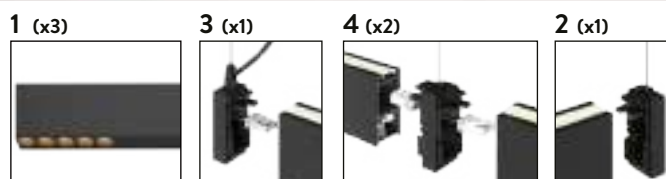

(*) Use one power supply led modules each 350W maximum | Usar una conexión a red cada máximo 350W