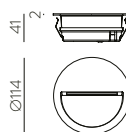

FINISH	WATT	LUM (Real)	SLIDE SWITCH (K)		ON/OFF	TRIAC	DALI/PUSH
100mm							
NEW □					A2061071B	✗	✗
■	2,2W	299	▶ 2200 - 2700 - 3200 - 4000	-	A2061071GR	✗	✗
NEW ■					A2061071M	✗	✗
100mm							
□					E2061071B	✗	✗
■	2,2W	299	▶ 2200 - 2700 - 3200 - 4000	Ø110	E2061071GR	✗	✗
■					E2061071M	✗	✗

Recessed **NEW**