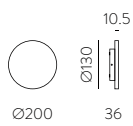

FINISH	WATT	LUM (Real)	SLIDE SWITCH (K)	ON/OFF	TRIAC	DALI/PUSH
200mm	☐				A3966070B	A3966070BDT	A3966070BDP
A	☒	10W	640	2700-3000	A3966070N	A3966070NDT	A3966070NDP
	☒				A3966070O	A3966070ODT	A3966070ODP
300 mm	☐				A3966170B	A3966170BDT	A3966170BDP
B	☒	11W	760	2700-3000	A3966170N	A3966170NDT	A3966170NDP
	☒				A3966170O	A3966170ODT	A3966170ODP
450mm	☐				A3966270B	A3966270BDT	A3966270BDP
A	☒	15W	1140	2700-3000	A3966270N	A3966270NDT	A3966270NDP
	☒				A3966270O	A3966270ODT	A3966270ODP
600mm	☐				A3966370B	A3966370BDT	A3966370BDP
B	☒	20W	1350	2700-3000	A3966370N	A3966370NDT	A3966370NDP
	☒				A3966370O	A3966370ODT	A3966370ODP

MINIMUM QTY REQUIRED 10 UNITS - CANTIDAD MÍNIMA REQUERIDA 10 UDS.

FINISH | ☐ WHITE TEXTURED | BLANCO TEXTURADO ☒ TEXTURED BLACK | NEGRO TEXTURADO ☒ TECHNICAL GOLD - ORO TÉCNICO

IP65 IK08 CRI>90 incl ZIGBEE CAS MEI MacAdam Step3 **L80B10 ≥60.000h** SLIDE SWITCH ALUMINIUM - POLICARBONATE | ALUMINIO - POLICARBONATO DRIVER

OUTDOOR | EXTERIOR