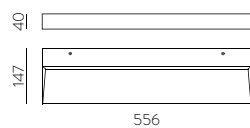

380mm	□	38W	4650	▶ 2700 - 3000 - 4000	A3972172B	A3972172BDT	A3972172BDP
	■				A3972172N	A3972172NDT	A3972172NDP

556mm	□	56W	7020	▶ 2700 - 3000 - 4000	A3972272B	A3972272BDT	A3972272BDP
	■				A3972272N	A3972272NDT	A3972272NDP