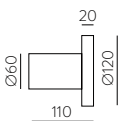

# CORVUS

UPG NEW

OUTDOOR | EXTERIOR

Any colour available, MOQ of 10 Units  
Cualquier color disponible, cantidad mínima 10 Uds.

EASY LINK  
SYSTEM  
Pag. 24-33

	FINISH	WATT	LUM (Real)	K	ON/OFF	TRIAC	DALI/PUSH
Wall	■	7.5W	675	3000	A3945002N	A3945002NDT	A3945002NDP
	■ NEW □				A3945002B	A3945002BDT	A3945002BDP