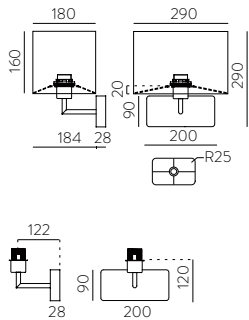

# ROMEO

READER | LECTORES

Any colour available.  
Cualquier color disponible.  
MOQ of 10 Units.

LED BULBS  
Pag. 521

FINISH	LAMP	ON/OFF
■	1xE27	A3971080N
■	1xE27	A3971080NM
■	1xE27	A3971080NSP
■	1xE27	A3971080NMSP