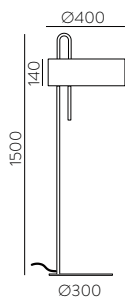

FINISH	LAMP	ON/OFF
Table Lamp	1	□□	1xE27 LED	S8178081B
	2	□■		S8178081BN
	3	■■		S8178N
	4	■□		S8178081NB
Floor Lamp	5	□□	1xE27 LED	H8178081B
	6	□■		H8178081BN
	7	■■		H8178N
	8	■□		H8178081NB

MultiPack

MultiPack

FINISH | □ TEXTURED WHITE | BLANCO TEXTURADO ■ TEXTURED BLACK | NEGRO TEXTURADO

□ WHITE SHADE | PANTALLA BLANCA ■ BLACK SHADE | PANTALLA NEGRA

IP20 IK05 Shades CUSTOM NCS REAL

METAL - ALGODÓN | METAL - ALGODÓN