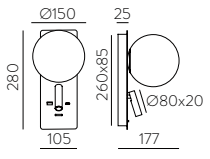

FINISH | ■ TEXTURED BLACK - OPAL | NEGRO TEXTURADO - OPAL DRIVER LED USB output: 5V-2A

IP20 IK00 CRI>90 incl USB type A USB type C Visual Comfort MacAdam Step3 **L80B20** $\geq 50.000h$ METAL - GLASS | METAL - CRISTAL