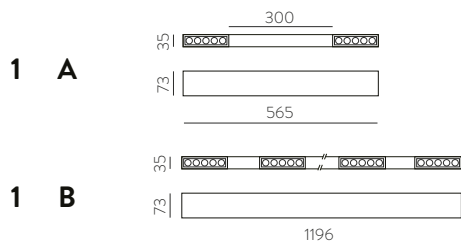

LED MODULE | MODULO LED

FINISH	WATT	LUM (Real)	K	ON/OFF	TRIAC	DALI/PUSH
□	20W+8W	1660+940	3000	C3980100B	✗	✗
■				C3980100N		
□	40W+18W	3320+1880	3000	C3980000B	✗	✗
■				C3980000N		

FINISH | □ TEXTURED WHITE | BLANCO TEXTURADO ■ TEXTURED BLACK | NEGRO TEXTURADO

IP20 IK06 CRI>90 Incl 36° MacAdam Step3 L80B10 ≥60.000h UGR≤16 LED ALUMINIUM | ALUMINIO

PENDANT KIT + END CAP (NO POWER)
KIT COLGANTE + TAPA FINAL (SIN INSTALACIÓN)

	FINISH	L ⊕ N	ON/OFF
2	□	✗	K1001241B
	■	✗	K1001241N

PENDANT CANOPY KIT + END CAP (POWER)
KIT CONJUNTO COLGANTE + TAPA FINAL (CON INSTALACIÓN)

	FINISH	L ⊕ N	ON/OFF
3	□	✓	K1001340B
	■	✓	K1001340N

PENDANT KIT STRAIGHT JOINT (NO POWER)
KIT COLGANTE + EMPALME DE UNIÓN (SIN INSTALACIÓN)

	FINISH	L ⊕ N	ON/OFF
4	□	✗	K1001041B
	■	✗	K1001041N

PENDANT CANOPY KIT STRAIGHT JOINT (POWER)
KIT CONJUNTO COLGANTE + EMPALME DE UNIÓN (CON INSTALACIÓN)

	FINISH	L ⊕ N	ON/OFF
5	□	✓	K1001040B
	■	✓	K1001040N

PENDANT CANOPY KIT "L" JOINT (NO POWER)
KIT COLGANTE UNIÓN "L" (SIN INSTALACIÓN)

	FINISH	L ⊕ N	ON/OFF
6	□	✗	K1001141B
	■	✗	K1001141N

PENDANT CANOPY KIT "L" JOINT (POWER)
KIT CONJUNTO COLGANTE UNIÓN "L" (CON INSTALACIÓN)

	FINISH	L ⊕ N	ON/OFF
7	□	✓	K1001140B
	■	✓	K1001140N

FINISH | □ TEXTURED WHITE | BLANCO TEXTURADO ■ TEXTURED BLACK | NEGRO TEXTURADO