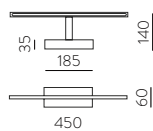

FINISH	WATT	LUM (Real)	SLIDE SWITCH (K)	ON/OFF	TRIAC		DALI/PUSH	
450mm								
■				A3730271N	A3730271NDT		A3730271NDP	
■	12W	1480	3000 - 4000	A3730270C	A3730270CDT		A3730270CDP	
■				A3730271U	A3730271UDT		A3730271UDP	
NEW 700mm								
■				A3730371N	A3730371NDT		A3730371NDP	
■	17W	1900	3000 - 4000	A3730371C	A3730371CDT		A3730371CDP	
■				A3730371U	A3730371UDT		A3730371UDP