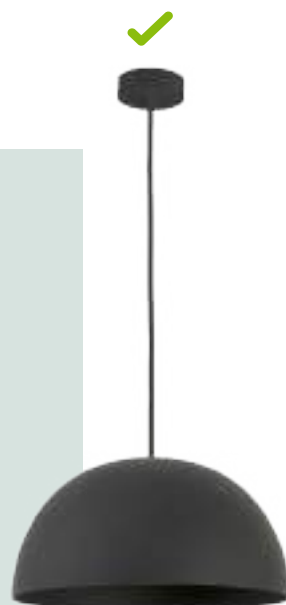

ES

Con la premisa de ofrecer más opciones y además optimizar los recursos, hemos ideado un sistema de productos configurables.

La idea es muy simple. Todo producto marcado con el icono **Mix&Match**, es un producto configurable, donde el cliente ha de pedir (como se indica en el apartado) dos o más elementos y poder crear/configurar su luminaria.