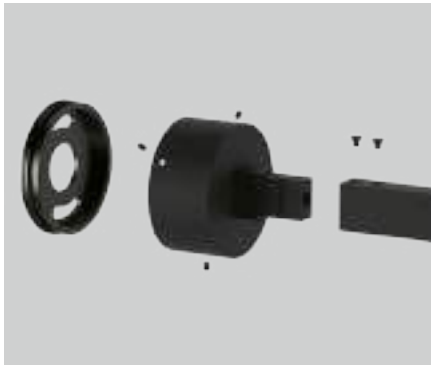

EASY LINK SYSTEM

Do you want to PLAY?
let's go to the configurator!

EASY LINK SYSTEM