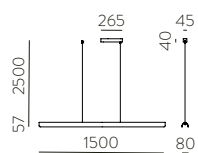

FINISH	WATT	LUM (Real)	SLIDE SWITCH (K)	ON/OFF	TRIAC	DALI/PUSH
	22W	1870	2700 - 3000	C4036070OAK		
				C4036070OAKDT	C4036070OAKDP	
				C4036070WAL		
					C4036070WALDT	C4036070WALDP

FINISH | OAK - TEXTURED WHITE | HAYA - BLANCO TEXTURADO WALNUT - TEXTURED BLACK | NOGAL - NEGRO TEXTURADO

IP20 IK07 CRI>90 Incl MacAdam Steps3 **L80B10** **≥60.000h** SLIDE SWITCH DRIVER **NATURAL WOOD-METAL | MADERA NATURAL-METAL**