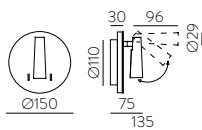

READER | LECTORES

Any colour available, MOQ of 10 Units
Cualquier color disponible, cantidad mínima 10 Uds.

FINISH	WATT	LUM	K	ON/OFF	TRIAC	DALI/PUSH
□				A3660001B		
	6W + 3W	540 + 285	3000		✗	✗
NEW ■				A3660001N