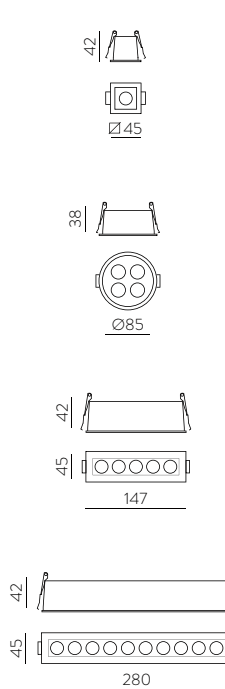

RECESSED

FINISH	WATT	LUM (Real)	K	CLASS	ON/OFF	TRIAC	DALI/PUSH
45mm							
□	3W	170	3000	□40x40		E3980300B	✗
■						E3980300N	✗
Ø85mm							
□	9W	680	3000	Ø75		E3980201B	E3980201BDP
■						E3980201N	E3980201NDP
147mm							
□	12W	850	3000	□35x137		E3980000B	E3980000BDP
■						E3980000N	E3980000NDP
280mm							
□	24W	1790	3000	□35x270		E3980100B	E3980100BDP
■						E3980100N	E3980100NDP

MINIMUM QTY REQUIRED 10 UNITS - CANTIDAD MÍNIMA REQUERIDA 10 UDS.

FINISH | □ TEXTURED WHITE | BLANCO TEXTURADO ■ TEXTURED BLACK | NEGRO TEXTURADO

IP20 IK06 CRI>90 **L80B10 ≥60.000h** **ALUMINIUM | ALUMINIO**

COLLECTIONS | COLECCIONES