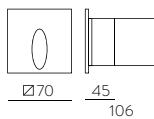

FINISH	WATT	LUM (Real)	K	ON/OFF	TRIAC	DALI/PUSH
■	3W	60	3000	E2064001GR	✗	✗
□				E2064001B		

FINISH | ■ ANTHRACITE RAL 7024 | ANTRACITA RAL 7024 □ TEXT. WHITE | BLANCO TEXTURADO

IP65 IK06 CRI>80

Ø52

MacAdam Steps3

L80B20 ≥50.000h

ALUMINIUM | ALUMINIO