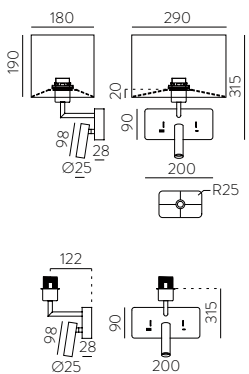

FINISH	LAMP	WATT	LUM (Real)	K	ON/OFF	TRIAC	DALI/PUSH
■	1xE27	3W	285	3000	A3971081N	×	×
■	1xE27	3W	285	3000	A3971081NM	×	×
■	1xE27	3W	285	3000	A3971081NSP	×	×
■	1xE27	3W	285	3000	A3971081NMSP	×	×

USB output: 5V-2.1A

FINISH | ■ TEXTURED BLACK | NEGRO TEXTURADO ■ MATT NICKEL | NÍQUEL MATE

□ WHITE SHADE | PANTALLA BLANCA

IP20 IK04 CRI>90 USB-A USB-C Visual Comfort Shades MacAdam Steps3 L80B20 ≥50.000h ALUMINIUM - COTTON | ALUMINIO - ALGODÓN

READER | LECTORES