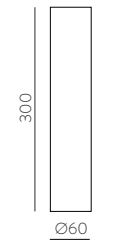

Ceiling Ø60x300mm 1 Light (*) LED