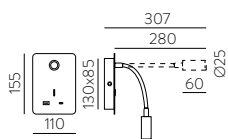

FINISH	WATT	LUM (Real)	K	ON/OFF	TRIAC	DALI/PUSH
□				A3835001B		
	3W	285	3000		✗	✗
■				A3835001N		

FINISH | □ TEXTURED WHITE | BLANCO TEXTURADO ■ TEXTURED BLACK | NEGRO TEXTURADO

USB output: 5V-2A

IP20
IK04
CRI>90
Incl
USB type A
USB type C
Visual Comfort
MacAdam Steps3
L80B20
 $\geq 50.000h$
DRIVER
LED
METAL | METAL