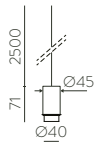

■ K0009090N

5 lights rectangular canopy

□ K0009190B

■ K0009190N

CABLES AND RECESSED CANOPY | CABLES Y BASE EMPOTRABLE

Pendant cable 2.5m E27 (Without Base)

□ K1013080B

■ K1013080N