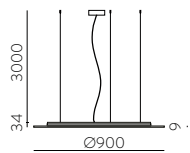

PENDANT LAMPS | COLGANTES

FINISH | TERRA | TERRA ANTHRACITE | ANTRACITA

IP20 IK06 CRI>90

Incl

MacAdam Step≤3

L80B20 ≥50.000h

DRIVER LED

Acoustic Other colours available, MOQ of 10 Units.

CUSTOM Otros colores disponibles, cantidad mínima 10 Uds.

Pag. 530

METAL - ACOUSTIC PANEL | METAL - PANEL ACÚSTICO