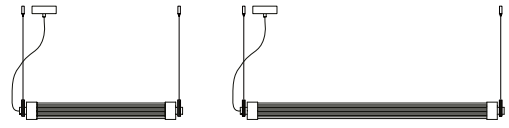

LINEO

NEW

FAMILY