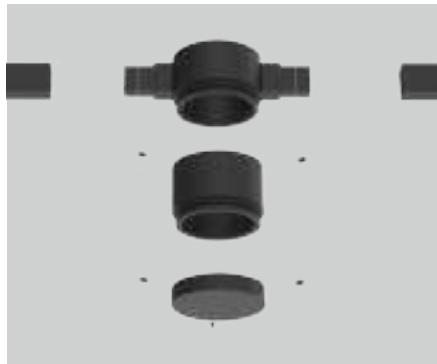

EASY LINK SYSTEM

Do you want to PLAY?
let's go to the configurator!

EASY LINK SYSTEM