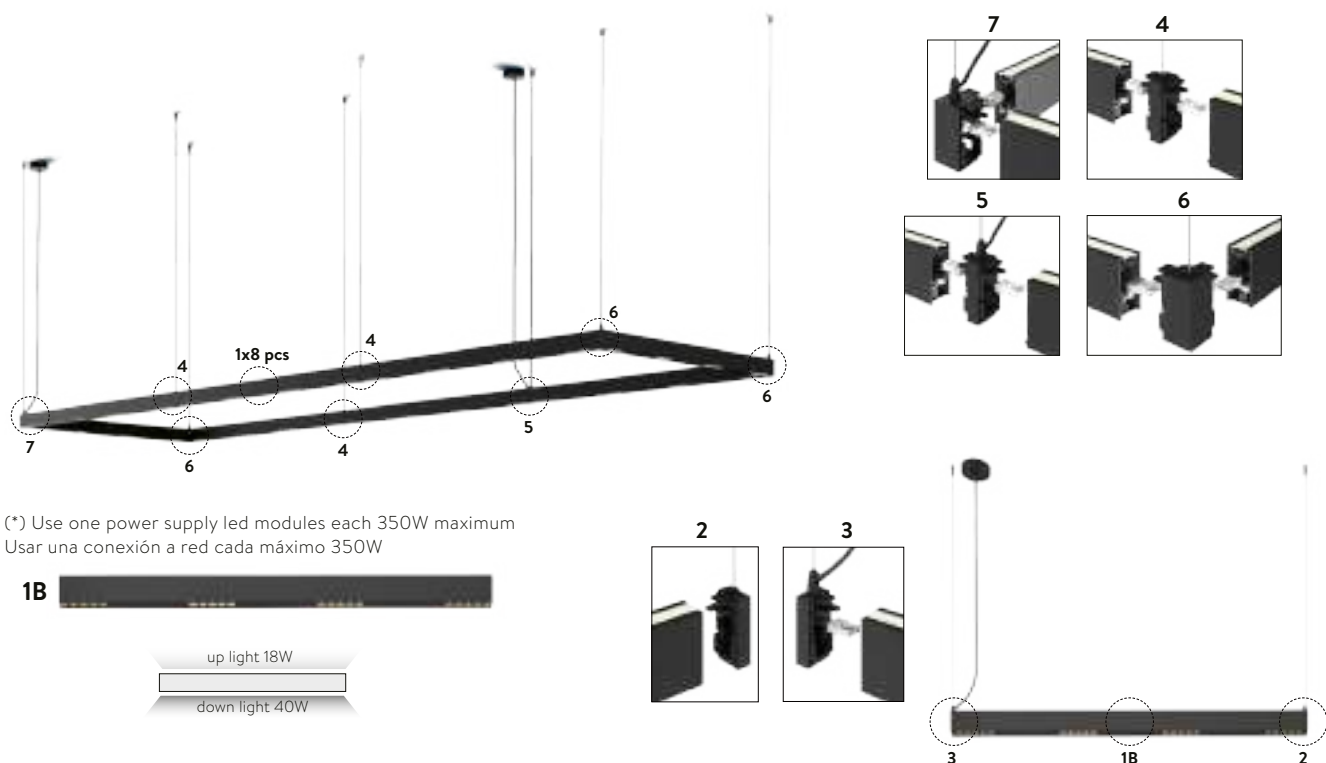

(*) Use one power supply led modules each 350W maximum
Usar una conexión a red cada máximo 350W