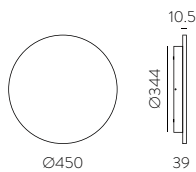

FINISH	WATT	LUM (Real)	SLIDE SWITCH (K)	ON/OFF	TRIAC	DALI/PUSH
200mm	☐				A3966070B	A3966070BDT	A3966070BDP
A	☒	10W	640	2700-3000	A3966070N	A3966070NDT	A3966070NDP
	☒				A3966070O	A3966070ODT	A3966070ODP
300 mm	☐				A3966170B	A3966170BDT	A3966170BDP
B	☒	11W	760	2700-3000	A3966170N	A3966170NDT	A3966170NDP
	☒				A3966170O	A3966170ODT	A3966170ODP
450mm	☐				A3966270B	A3966270BDT	A3966270BDP
A	☒	15W	1140	2700-3000	A3966270N	A3966270NDT	A3966270NDP
	☒				A3966270O	A3966270ODT	A3966270ODP
600mm	☐				A3966370B	A3966370BDT	A3966370BDP
B	☒	20W	1350	2700-3000	A3966370N	A3966370NDT	A3966370NDP
	☒				A3966370O	A3966370ODT	A3966370ODP

MINIMUM QTY REQUIRED 10 UNITS - CANTIDAD MÍNIMA REQUERIDA 10 UDS.

FINISH | ☐ WHITE TEXTURED | BLANCO TEXTURADO ☒ TEXTURED BLACK | NEGRO TEXTURADO ☒ TECHNICAL GOLD - ORO TÉCNICO

IP65 IK08 CRI>90 incl ZIGBEE CAS MEI MacAdam Step3 **L80B10 ≥60.000h** SLIDE SWITCH ALUMINIUM - POLICARBONATE | ALUMINIO - POLICARBONATO DRIVER

OUTDOOR | EXTERIOR