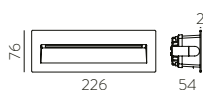

Included
Incluido

□				E2062171B	✗	✗
■	4,5W	588	▶ 2200 - 2700 - 3200 - 4000	70x215 E2062171GR	✗	✗
■				✗ E2062171M	✗	✗

FINISH | □ TEXTURED WHITE | BLANCO TEXTURADO ■ TEXTURED ANTHRACITE RAL 7024 | ANTRACITA TEXTURADO RAL 7024 ■ CORTEN RAL 8028 | CORTEN RAL 8028

IP65 IK07 CRI>80

Incl

MacAdam Steps3

L80B20 ≥50.000h

ALUMINIUM | ALUMINIO

OUTDOOR | EXTERIOR