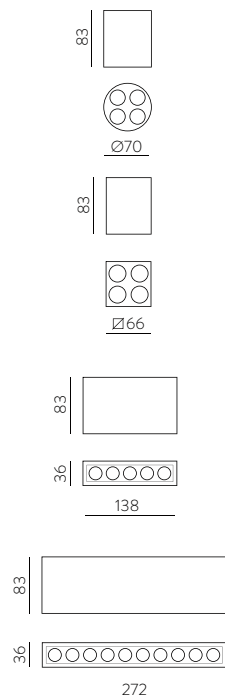

## Finish | Acabados

Textured white  
Blanco texturado

Textured black  
Negro texturado

SURFACE

RECESSED

**SURFACE**

FINISH	WATT	LUM (Real)	K	CLASS	ON/OFF	TRIAC	DALI/PUSH
<b>Ø70mm</b>							
□	9W	680	3000	⊕		P3980201B	P3980201BDP
■						P3980201N	P3980201NDP
<b>66mm</b>							
□	9W	680	3000	⊕		P3980200B	P3980200BDP
■						P3980200N	P3980200NDP
<b>138mm</b>							
□	12W	850	3000	⊕		P3980000B	P3980000BDP
■						P3980000N	P3980000NDP
<b>272mm</b>							
□	24W	1790	3000	⊕		P3980100B	P3980100BDP
■						P3980100N	P3980100NDP