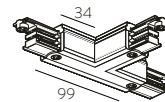

"L" JOINT - LEFT | UNIÓN "L" IZQUIERDA

- ⑫ ☐ 6CON4116031B
  ☐ 6CON4116031N

"T" JOINT - RIGHT 1 | UNIÓN "T" DERECHA 1

- ⑬ ☐ 6CON411606D1B
  ☐ 6CON411606D1N

"T" JOINT - RIGHT 2 | UNIÓN "T" DERECHA 2

- ⑭ ☐ 6CON411606D2B
  ☐ 6CON411606D2N

"T" JOINT - LEFT 1 | UNIÓN "T" IZQUIERDA 1

- ⑮ ☐ 6CON41160611B
  ☐ 6CON41160611N

"T" JOINT - LEFT 2 | UNIÓN "T" IZQUIERDA 2

- ⑯ ☐ 6CON41160612B
  ☐ 6CON41160612N

"X" JOINT | UNIÓN "X"

- ⑰ ☐ 6CON411607B
  ☐ 6CON411607N

FLEXIBLE JOINT | UNIÓN FLEXIBLE

- ⑱ ☐ 6CON411608B
  ☐ 6CON411608N

PENDANT ADAPTOR WITH ANTI PULL ADAPTADOR COLGANTE CON ANTI-TIRÓN

- ⑲ ☐ 6CONCLGB
  ☐ 6CONCLGN