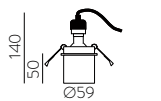

☐	GU10 LED		-	-	Ø64		E37641B
☒							E37641N