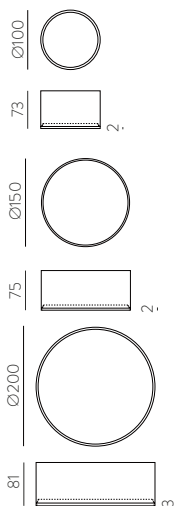

FINISH	WATT	LUM (Real)	SLIDE SWITCH (K)	ON/OFF	TRIAC	DALI/PUSH
100mm						
□	9W	1408	2700 - 4000	P3998070B	P3998070BDT	P3998070BDP
■				P3998070N	P3998070NDT	P3998070NDP
150mm						
□	18W	2420	2700 - 4000	P3998170B	P3998170BDT	P3998170BDP
■				P3998170N	P3998170NDT	P3998170NDP
200mm						
□	25W	3300	2700 - 4000	P3998270B	P3998270BDT	P3998270BDP
■				P3998270N	P3998270NDT	P3998270NDP

FINISH | □ TEXTURED WHITE | BLANCO TEXTURADO ■ TEXTURED BLACK | NEGRO TEXTURADO MINIMUM QTY REQUIRED 10 UNITS - CANTIDAD MÍNIMA REQUERIDA 10 UDS.

IP44 IK06 CRI>90 **L80B10 ≥60.000h** ALUMINIUM - GLASS | ALUMINIO - VIDRIO

PENDANT KIT FOR ANY SIZE | KIT COLGANTE PARA CUALQUIER TAMAÑO

EASY LINK SYSTEM
Pag. 24-33

FINISH	ON/OFF - TRIAC	DALI/PUSH
□	K1002540B	K1002540BDP
■	K1002540N	K1002540NDP

FINISH | □ TEXTURED WHITE | BLANCO TEXTURADO ■ TEXTURED BLACK | NEGRO TEXTURADO

IP20 Any colour available, MOQ of 10 Units | Cualquier color disponible, cantidad mínima 10 Uds.

ALUMINIUM | ALUMINIO