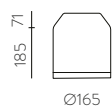

- ☐ 1CAM3908B
- ☒ 1CAM3908NB