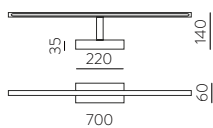

# MENORCA

UPG NEW

WALL LAMPS | APLIQUES

FINISH	WATT	LUM (Real)	SLIDE SWITCH (K)	ON/OFF	TRIAC		DALI/PUSH	
<b>450mm</b>								
■				A3730271N	A3730271NDT		A3730271NDP	
■	12W	1480	3000 - 4000	A3730270C	A3730270CDT		A3730270CDP	
■				A3730271U	A3730271UDT		A3730271UDP	
<b>NEW 700mm</b>								
■				A3730371N	A3730371NDT		A3730371NDP	
■	17W	1900	3000 - 4000	A3730371C	A3730371CDT		A3730371CDP	
■				A3730371U	A3730371UDT		A3730371UDP	