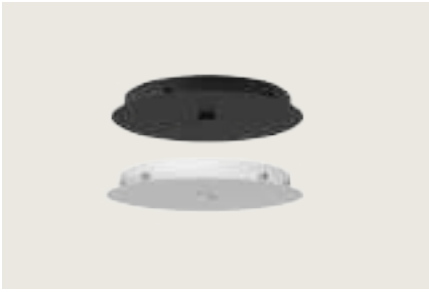

MULTI CANOPIES | BASES MÚLTIPLES

3/5 lights round and radial* canopy

□ K0010090B

■ K0010090N