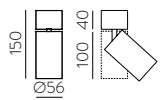

☐	GU10 LED		350°	90°	-		F37640B
☒							F37640N