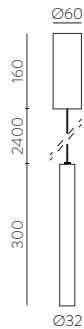

Pag. 206-209

Pag. 24-33

Any colour available, MOQ of 10 Units
Cualquier color disponible, cantidad mínima 10 Uds.

FINISH	WATT	LUM (Real)	K	ON/OFF	TRIAC	DALI/PUSH
□	5W	540	3000K	C3986100B	×	C3986100BDP
■			2700K	C3986190B	×	C3986190BDP
■			4000K	C3986110B	×	C3986110BDP
□			3000K	C3986100N	×	C3986100NDP
■			2700K	C3986190N	×	C3986190NDP
■			4000K	C3986110N	×	C3986110NDP

(*) IN RAL PRODUCTS, THE CABLE WILL ALWAYS BE BLACK
EN PRODUCTOS RAL EL CABLE SIEMPRE SERÁ NEGRO

MINIMUM QTY REQUIRED 10 UNITS - CANTIDAD MÍNIMA REQUERIDA 10 UDS.

FINISH | □ TEXTURED WHITE | BLANCO TEXTURADO ■ TEXTURED BLACK | NEGRO TEXTURADO

IP20 IK06

CRI > 90

L80B10 ≥60.000h

UGR < 16

ALUMINUM | ALUMINIO

ACCESSORIES | ACCESORIOS

NOT INCLUDED | NO INCLUIDOS

RECESSED BASE KIT
KIT BASE EMPOTRABLE

Ø50 mm

Ø60 mm

□ K1002045B

■ K1002045N

Textured white
Blanco texturado

Textured black
Negro texturado

Aluminum | Aluminio

ACRYLIC SHADE
PANTALLA ACRÍLICA

Ø32x15 mm

K4000040T

Transparent Sanded
Transparente Arenado

Acrylic | Acrílico

GOLD BEZEL
BISEL ORO

Ø32 mm

K00083400

Technical gold
Oro técnico

Acrylic | Acrílico

GLASS LAMPSHADE
TULIPA CRISTAL

Ø200 mm

K0008240T

Transparent
Transparente

Ø200 mm

K0008240TA

Sanded
Arenado

Ø200 mm

K0008240FU

Smoked
Fumé

Ø200 mm

K0008240HW

Hazy white
Blanco nebuloso

Glass | Cristal

Each code includes black & white holders | Cada código incluye soportes en blanco y negro.