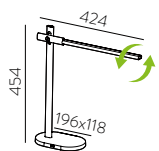

FINISH	WATT	LUM (Real)	K	ON/OFF
■	10W	650	2800 ... 6500	S81521N

FINISH | ■ ANTHRACITE | ANTRACITA

➡ USB output: DC 5V-MAX. 1A

☐ IP20 ☐ IK03 ☐ CRI>90 ☐ Incl ☐ MacAdam Step53 ☐ DRIVER

L80B20 ≥50.000h

ACRYLIC - ALUMINUM | ACRÍLICO - ALUMINIO