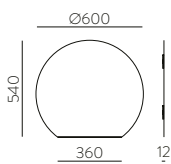

# SUNSET

CUSTOM NEW

MIRRORS | ESPEJOS

WITHOUT LIGHT | SIN LUZ 

Ø600mm

Ø800mm

A4043040

A4043140