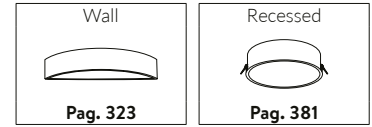

ISIA

STANDARD

UPG NEW

CEILING LAMPS | ILUMINACIÓN TECHO