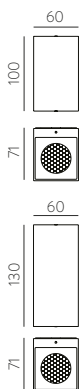

# OXEN

NEW

WALL LAMPS | APLIQUES

HONEY COMB INCLUDED | HONEY COMB INCLUIDO

	FINISH	WATT	LUM (Real)		SLIDE SWITCH (K)	ON/OFF	TRIAC	DALI/PUSH
1 light	<input type="checkbox"/>	4W	515	36°	2700 - 3000	A2094070B		
	<input checked="" type="checkbox"/>					A2094070N	X	X
2 lights	<input type="checkbox"/>	2x4W	865	36°	2700 - 3000	A2094170B		
	<input checked="" type="checkbox"/>					A2094170N	X	X