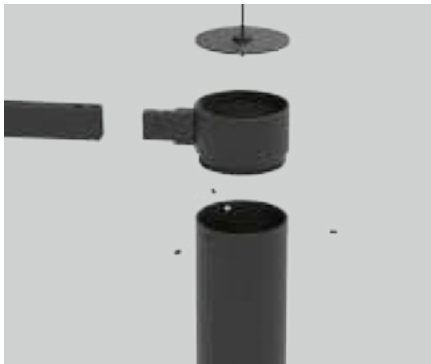

EASY LINK SYSTEM

Do you want to PLAY?
let's go to the configurator!

EASY LINK SYSTEM