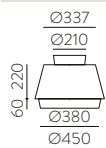

ON/OFF

- ☐ 5PANT39164BLI
- ☒ 5PANT39164ARLI

FINISH | ☐ WHITE - WHITE | BLANCO - BLANCO ☒ WHITE - SAND | BLANCO - ARENA

Shade Ø600 mm