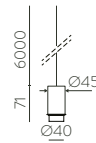

Pendant cable 6m E27 (Without Base)

□ K1013180B

■ K1013180N