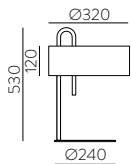

FINISH	LAMP	ON/OFF
Table Lamp	1	□□	1xE27 LED	S8178081B
	2	□■		S8178081BN
	3	■■		S8178N
	4	■□		S8178081NB
Floor Lamp	5	□□	1xE27 LED	H8178081B
	6	□■		H8178081BN
	7	■■		H8178N
	8	■□		H8178081NB

MultiPack

MultiPack

FINISH | □ TEXTURED WHITE | BLANCO TEXTURADO ■ TEXTURED BLACK | NEGRO TEXTURADO

□ WHITE SHADE | PANTALLA BLANCA ■ BLACK SHADE | PANTALLA NEGRA

IP20 IK05 Shades CUSTOM NCS REAL

METAL - ALGODÓN | METAL - ALGODÓN