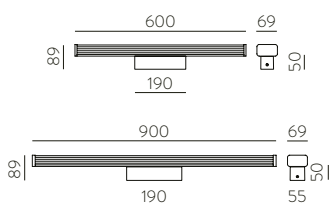

DUNE

WALL LAMPS | APLIQUES

FINISH	WATT	LUM (Real)	SLIDE SWITCH (K)	ON/OFF	TRIAC		
60mm	19W	1780	3000-4000	A3992070C	A3992070CDT	A3992070CDP	
90mm	25W	2340	3000-4000	A3992170C	A3992170CDT	A3992170CDP	

FINISH | ■ CHROME - OPAL | CROMO - OPAL

MINIMUM QTY REQUIRED 10 UNITS - CANTIDAD MÍNIMA REQUERIDA 10 UDS.

IP44 IK06 CRI90

Incl

MacAdam Steps3

L80B20 ≥50.000h

ALUMINIUM - METAL - PMMA | ALUMINIO - METAL - PMMA