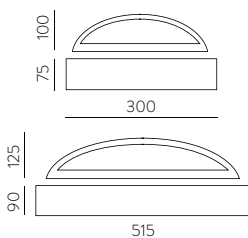

FINISH	LAMP	ON/OFF
□	1xE14 LED	A33861B
□	2xE14 LED	A33863B

FINISH | □ MATT WHITE | BLANCO MATE

LED BULBS
Pag. 521

IP20 IK06
Any colour available, MOQ of 10 Units | Cualquier color disponible, cantidad mínima 10 Uds.
PLASTER - GLASS | ESCAYOLA - CRISTAL