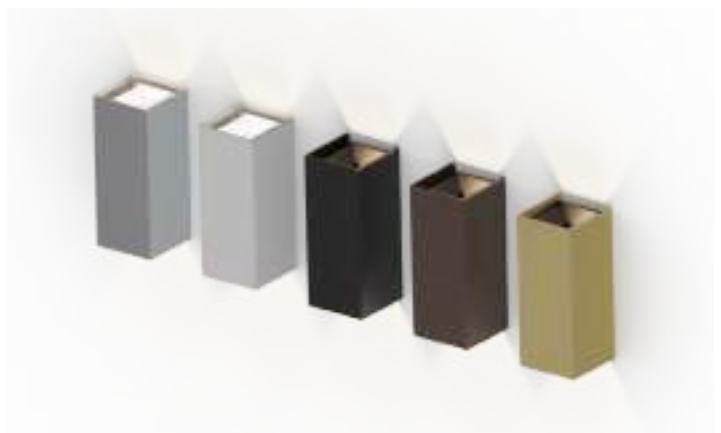

LUMO

NEW

WALL LAMPS | APLIQUES

Any colour available. Cualquier color disponible. MOQ of 10 Units.

FINISH	WATT	LUM (Real)	SLIDE SWITCH (K)	ON/OFF	TRIAC	DALI/PUSH
□				A4006070B		
■				A4006070N		
■	2x5,5W	1060	2700-3000	A4006070O	✗	✗
■				A4006070M		
■				A4006070AL		

FINISH | □ WHITE TEXTURED | BLANCO TEXTURADO ■ TEXTURED BLACK | NEGRO TEXTURADO ■ TECHNICAL GOLD - ORO TÉCNICO
■ CORTEN - CORTEN ■ BRUSHED ALUMINUM | ALUMINIO CEPILLADO

IP65 IK06 CRI>90 incl MacAdam Steps3 L80B20 ≥50.000h SLIDE SWITCH 5000h SAFETY TEST DRIVER METAL - GLASS | METAL - VIDRIO