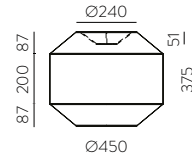

5PANT404245BN

Shades **CUSTOM** Other colours and shape available, MOQ of 10 Units | Otros colores y formas disponibles, cantidad mínima 10 Uds.

FINISH | ☐ WHITE SHADE | PANTALLA BLANCA

COTTON | ALGODÓN