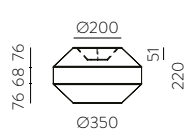

5PANT404235BN

3