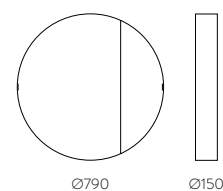

A4047040NL

■ MATT BLACK - OPAL | NEGRO MATE LISO
METAL - GLASS - MELAMINE | METAL - CRISTAL - MELAMINA

IK00