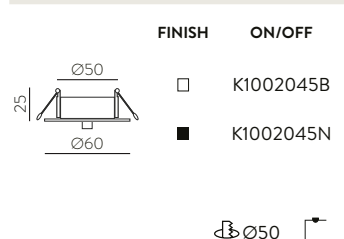

FINISH	ON/OFF
☐	K1002045B
☒	K1002045N

FINISH | ☐ TEXTURED WHITE | BLANCO TEXTURADO ☒ TEXTURED BLACK | NEGRO TEXTURADO

IP20 IK05 1xE27 LED Any colour available, MOQ of 10 Units | Cualquier color disponible, cantidad mínima 10 Uds.

LED BULBS
Pag. 521

METAL | METAL