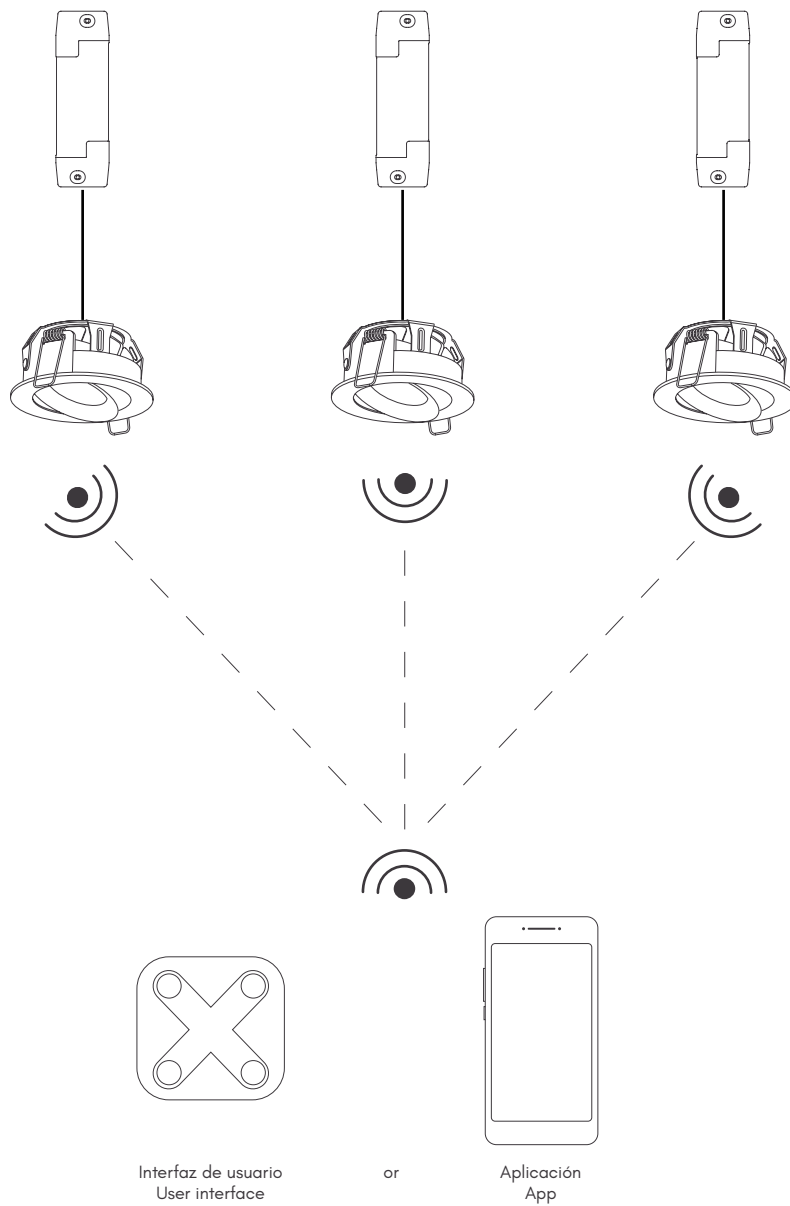

Casambi	mA	W	V	IP	LxWxH (mm.)	cut hole
4.9101.5001	300-1050	16-38	10-36	20	147x44x30	54
Zigbee						
4.9102.5001	300-1050	16-38	10-36	20	147x44x30	54
Bluelight Link						
4.9103.5001	300-1050	16-38	10-36	20	147x44x30	54