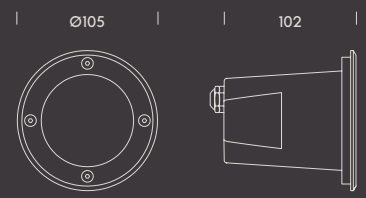

W

Holder

V

35

GU10

100-240

Cajetín de empotrar incluido. Lámpara GU10 no incluida.
Recessed box included. GU10 bulb not included.
Boîte d'encastrement incluse. Lampe GU10 non incluse.

CUT OUT Ø101 mm
MIN. HEIGHT 138 mm