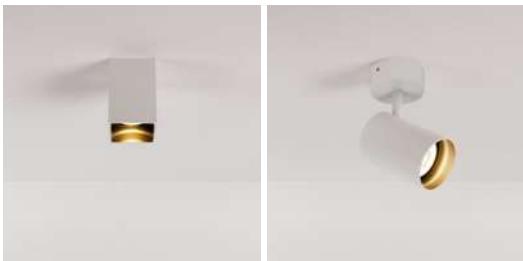

ibiza 15 sensor · 095