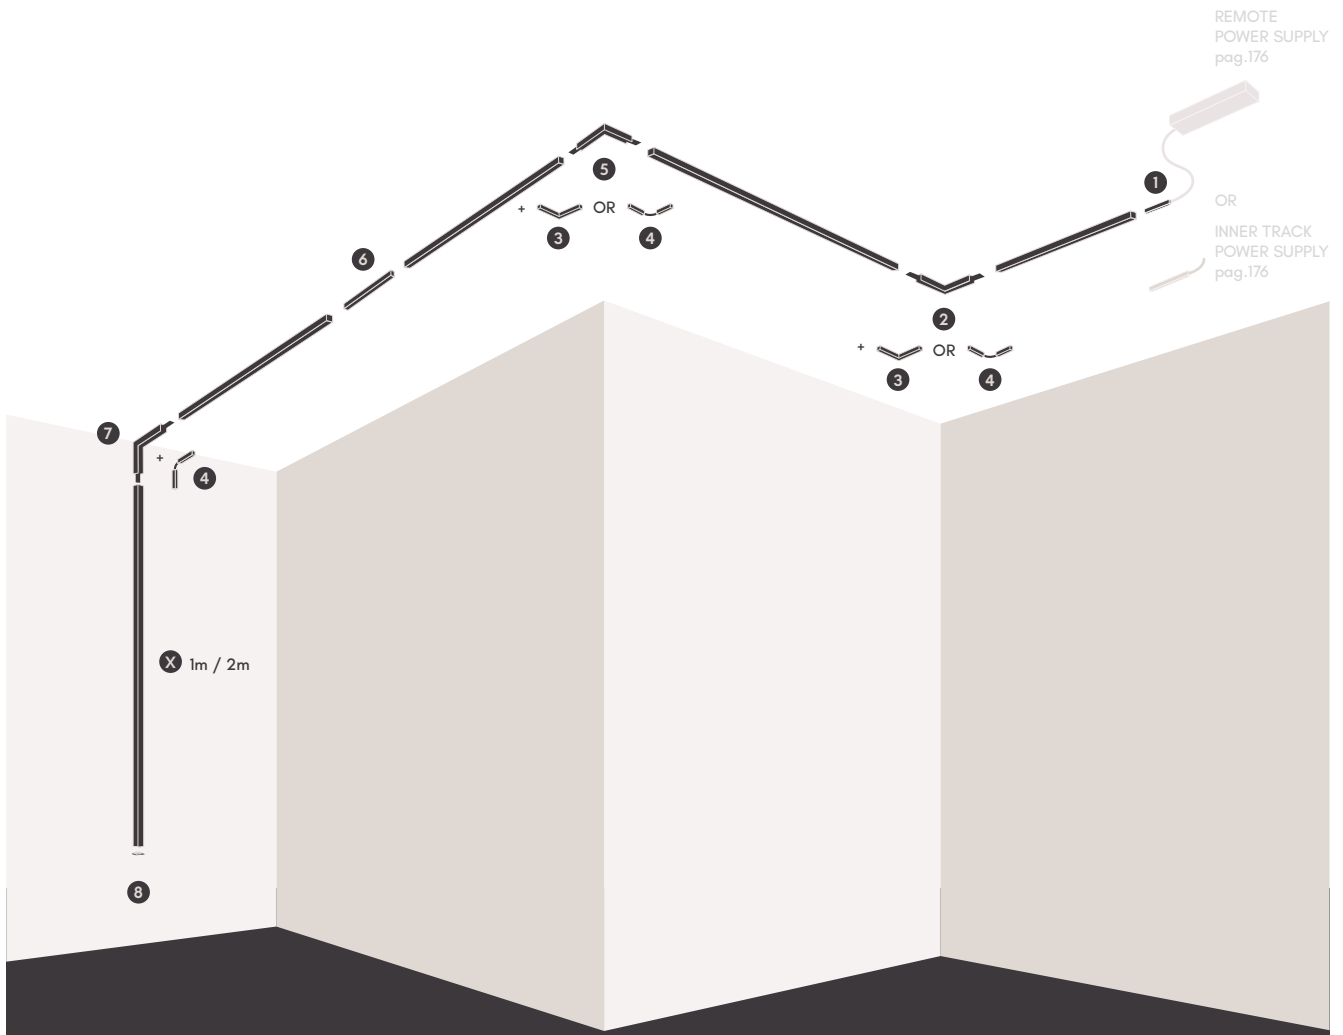

Your own configuration

Track shown with power feed from right