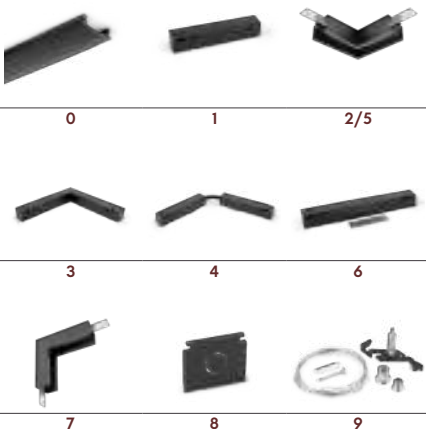

assen.

surface track 48V

- 1.5600.8201 1m surface track
- 1.5600.8202 2m surface track

ACCESSORIES

- 1.5600.8210 Cover track 2m. 0
- 1.5600.8231 Right power connector * 1
- 1.5600.8230 Left power connector * 1
- 1.5600.8212 Right L joint 2
- 1.5600.8234 Electrical connector L ** 3
- 1.5600.8235 Flexible electrical connector 4
- 1.5600.8211 Left L joint 5
- 1.5600.8232 Intermedium electrical connector 6
- 1.5600.8213 L joint wall-ceiling 7
- 1.5600.8215 End cap 8
- 1.5600.8001 3m. suspension kit 9

* Cable not included

** Recommended for suspended applications
(Not suitable for L joints wall-ceiling)