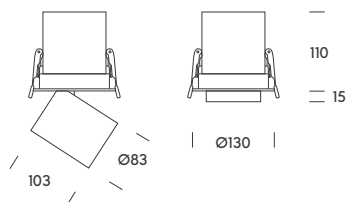

table

ceiling

wall

floor

andorra 12

CUT OUT Ø90 mm
MIN. HEIGHT 130 mm

andorra 20

CUT OUT Ø120 mm
MIN. HEIGHT 150 mm