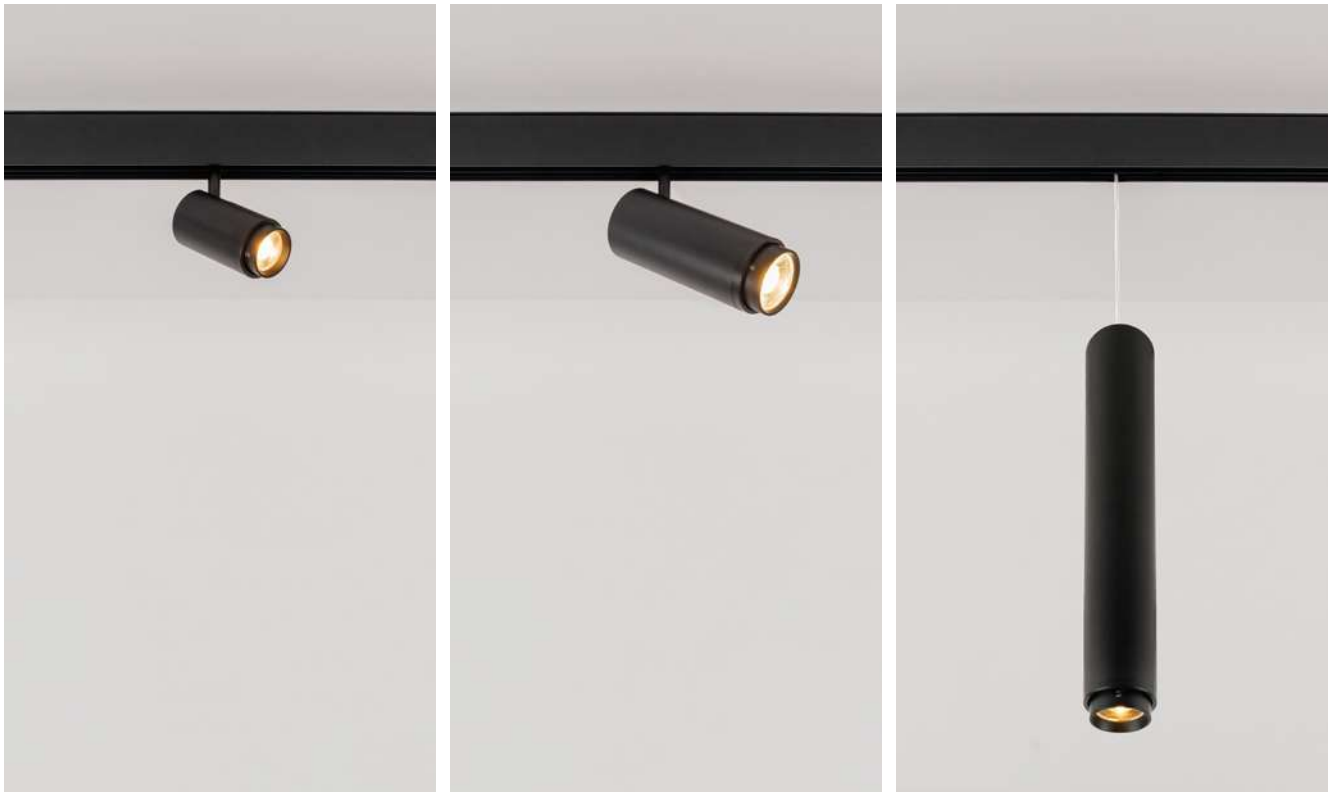

* Assen 10 zoom pendant con suspensión ajustable 1.5m.
 Assen 10 zoom pendant with adjustable suspension 1.5m.
 Assen 10 zoom pendant avec suspension réglable 1.5m

track lights

panels & industrial

table

ceiling