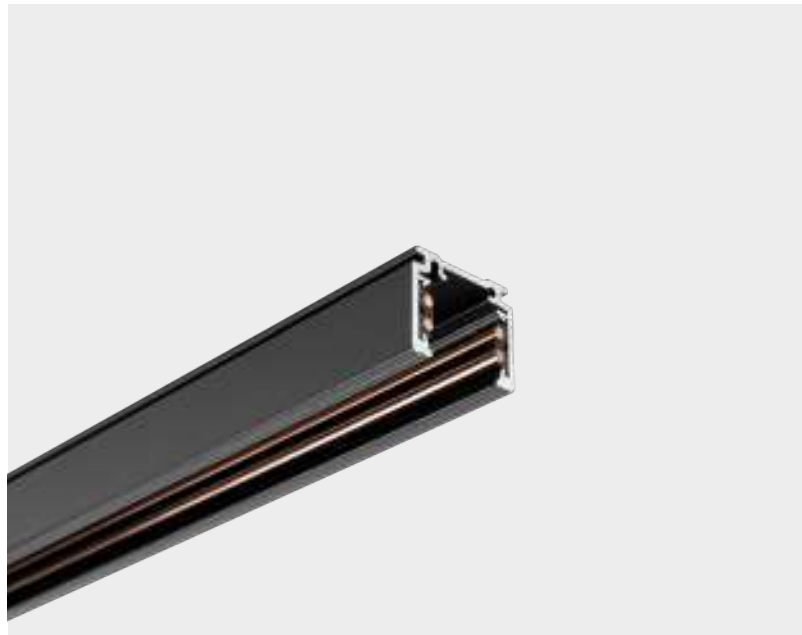

assen.

surface track 48V

- 1.5600.8201 1m surface track
- 1.5600.8202 2m surface track

ACCESSORIES

- 1.5600.8210 Cover track 2m. 0
- 1.5600.8231 Right power connector * 1
- 1.5600.8230 Left power connector * 1
- 1.5600.8212 Right L joint 2
- 1.5600.8234 Electrical connector L ** 3
- 1.5600.8235 Flexible electrical connector 4
- 1.5600.8211 Left L joint 5
- 1.5600.8232 Intermedium electrical connector 6
- 1.5600.8213 L joint wall-ceiling 7
- 1.5600.8215 End cap 8
- 1.5600.8001 3m. suspension kit 9

* Cable not included

** Recommended for suspended applications
(Not suitable for L joints wall-ceiling)