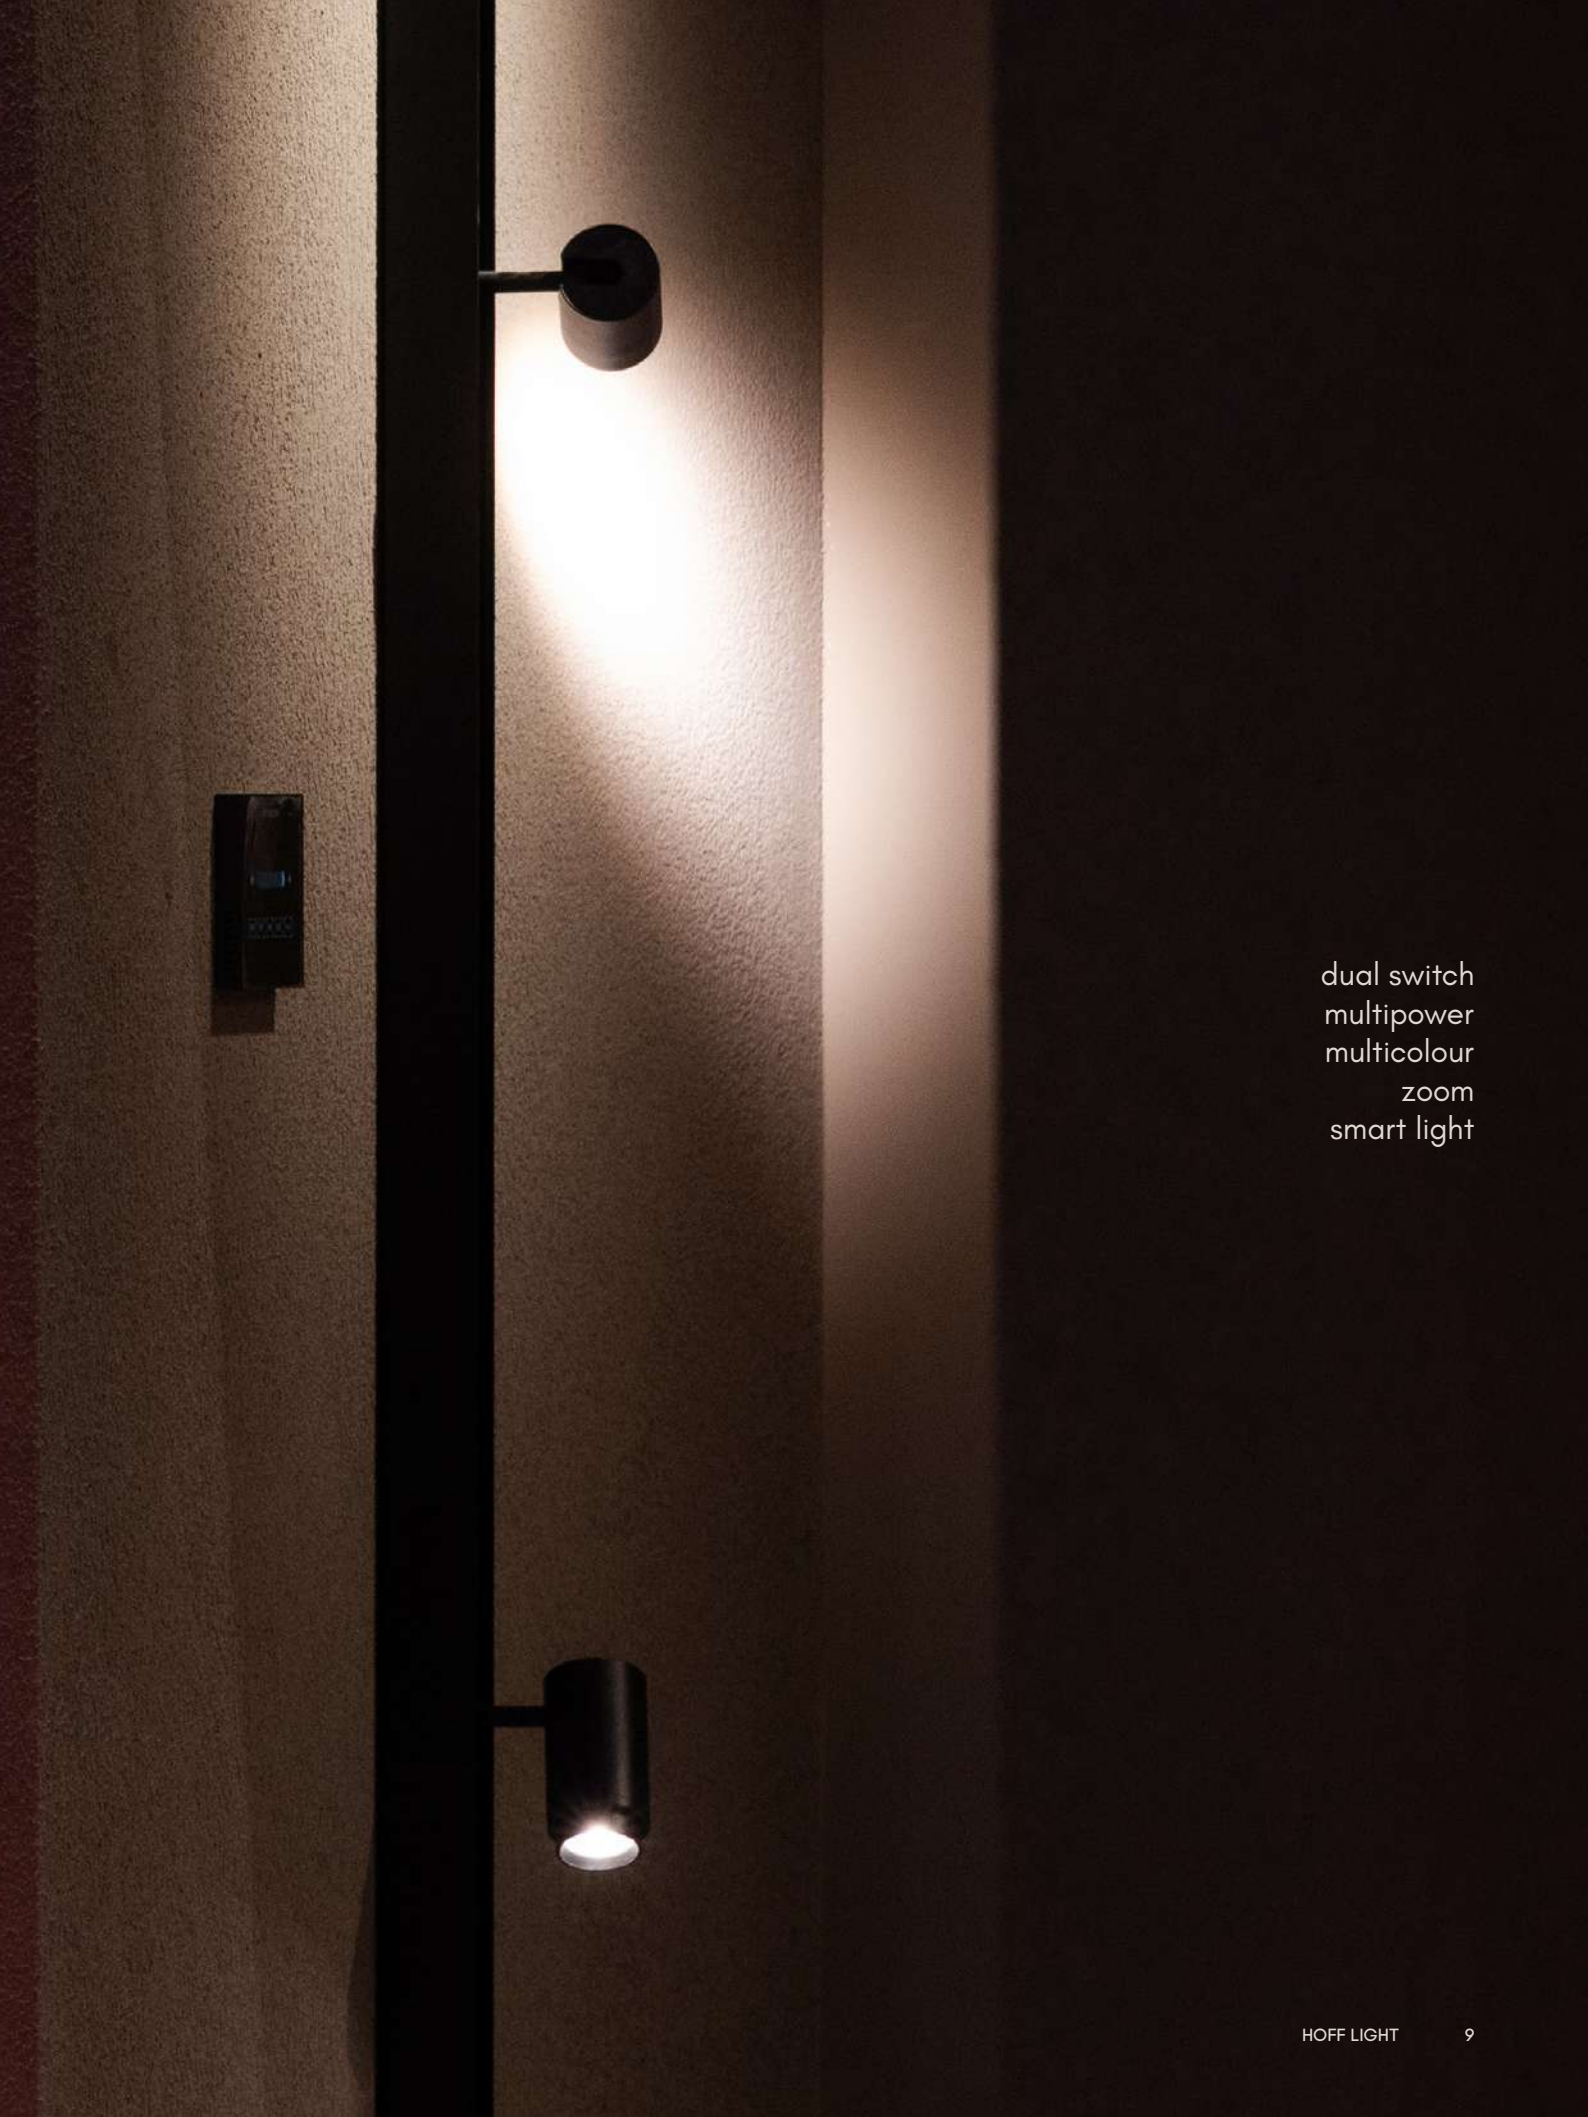

dual switch
multipower
multicolour
zoom
smart light