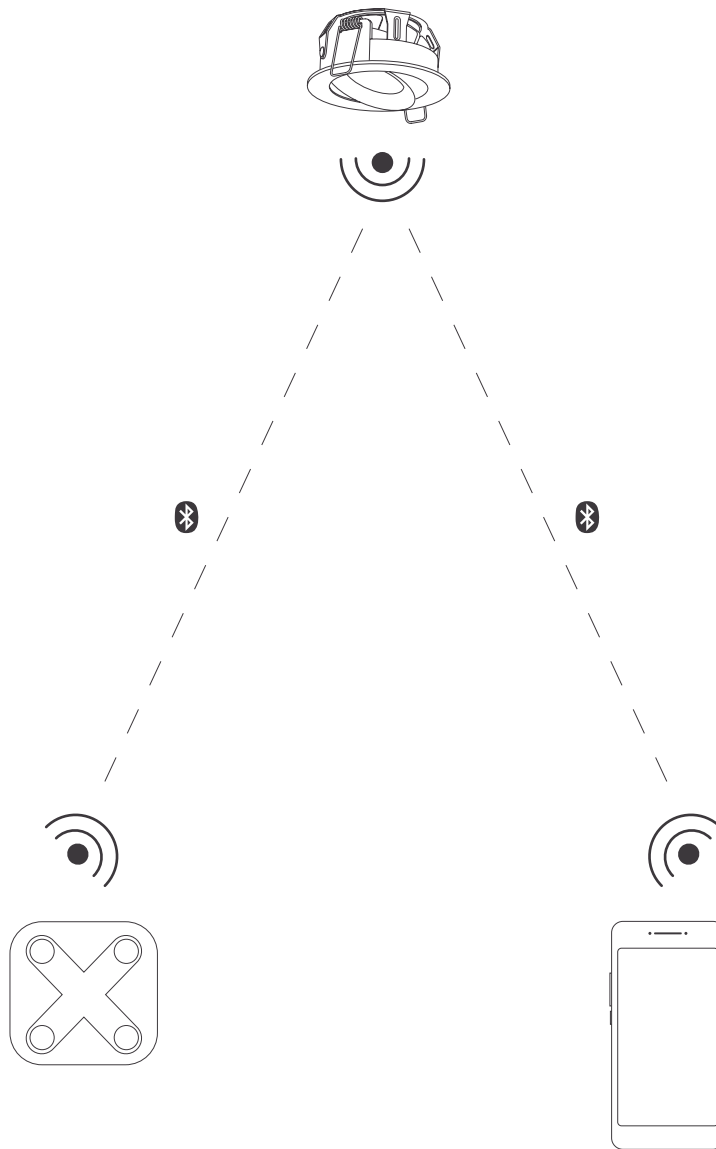

botonera . switch . changer

4.9101.1001	White Bluetooth Xpress Switch	Botonera Xpress Bluetooth Blanca	Clavier blanc Xpress Bluetooth	1
4.9101.1002	Black Bluetooth Xpress Switch	Botonera Xpress Bluetooth Negra	Clavier noir Xpress Bluetooth	2
4.9101.1003	Bluetooth double flat push switch	Doble pulsador plano Bluetooth	Interrupteur double Bluetooth	3