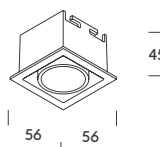

egypt 5
CUT OUT 50x50 mm
MIN. HEIGHT 55 mm