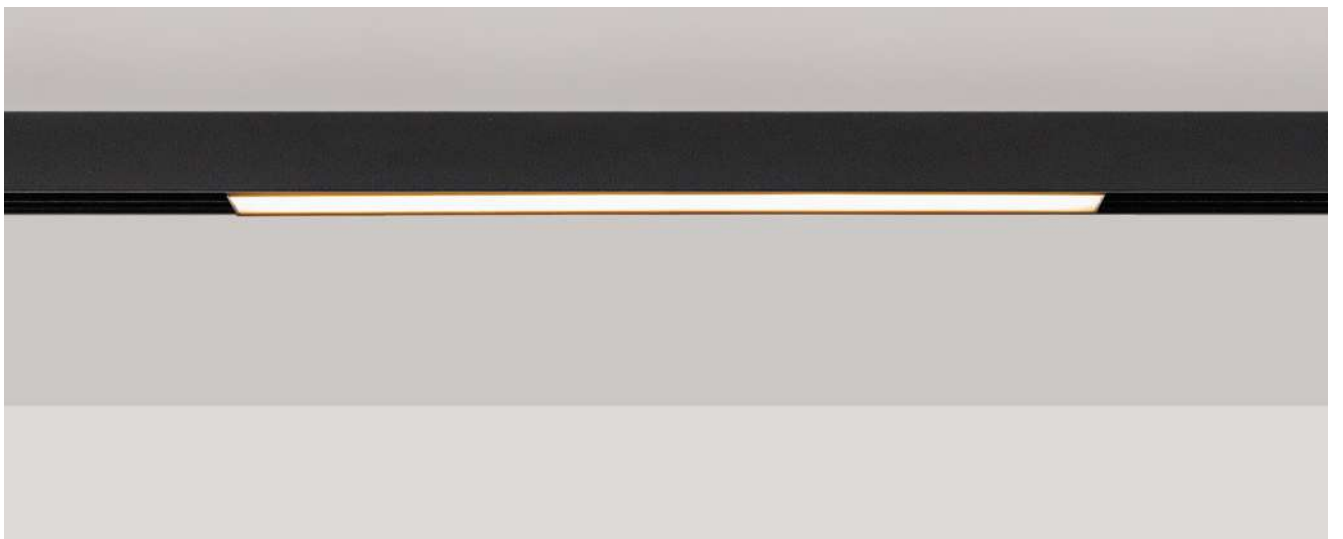

* Assen 10 zoom pendant con suspensión ajustable 1.5m.
 Assen 10 zoom pendant with adjustable suspension 1.5m.
 Assen 10 zoom pendant avec suspension réglable 1.5m

track lights

panels & industrial

table

ceiling