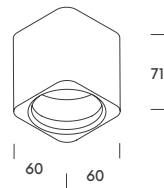

nepal square 7