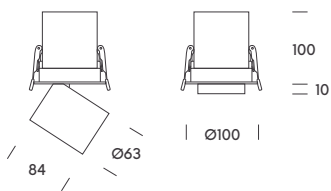

table

ceiling

wall

floor

andorra 12

CUT OUT Ø90 mm
MIN. HEIGHT 130 mm

andorra 20

CUT OUT Ø120 mm
MIN. HEIGHT 150 mm