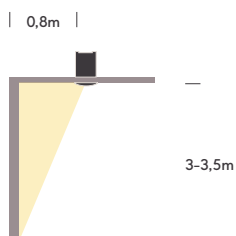

	W	mA	V
for florence 8 . 12			
4.1069.6102	8-42	150-1050	200-240
4.3069.6102	EU 5,5-22	125-500	220-240

for florence 12

4.3069.6101	EU 3-38	300-1050	220-240
-------------	---------	----------	---------

florence 8
CUT OUT Ø55 mm
MIN. HEIGHT 88 mm