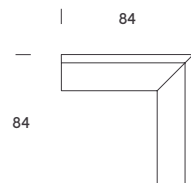

7 L joint wall-ceiling