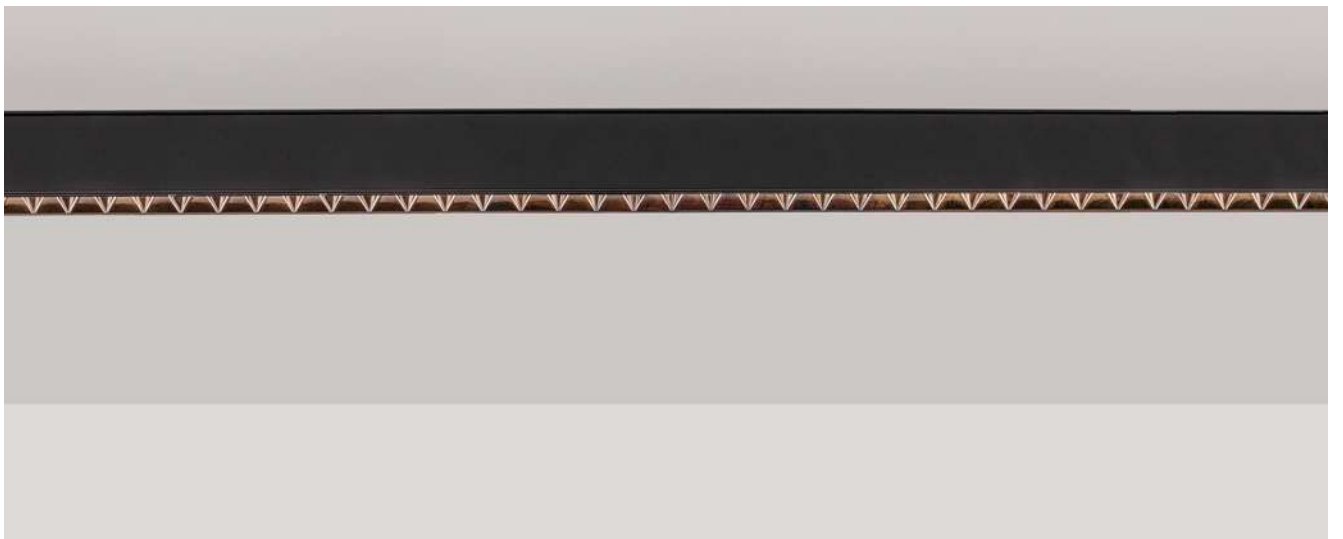

* Assen 10 zoom pendant con suspensión ajustable 1.5m.
 Assen 10 zoom pendant with adjustable suspension 1.5m.
 Assen 10 zoom pendant avec suspension réglable 1.5m

track lights

panels & industrial

table

ceiling