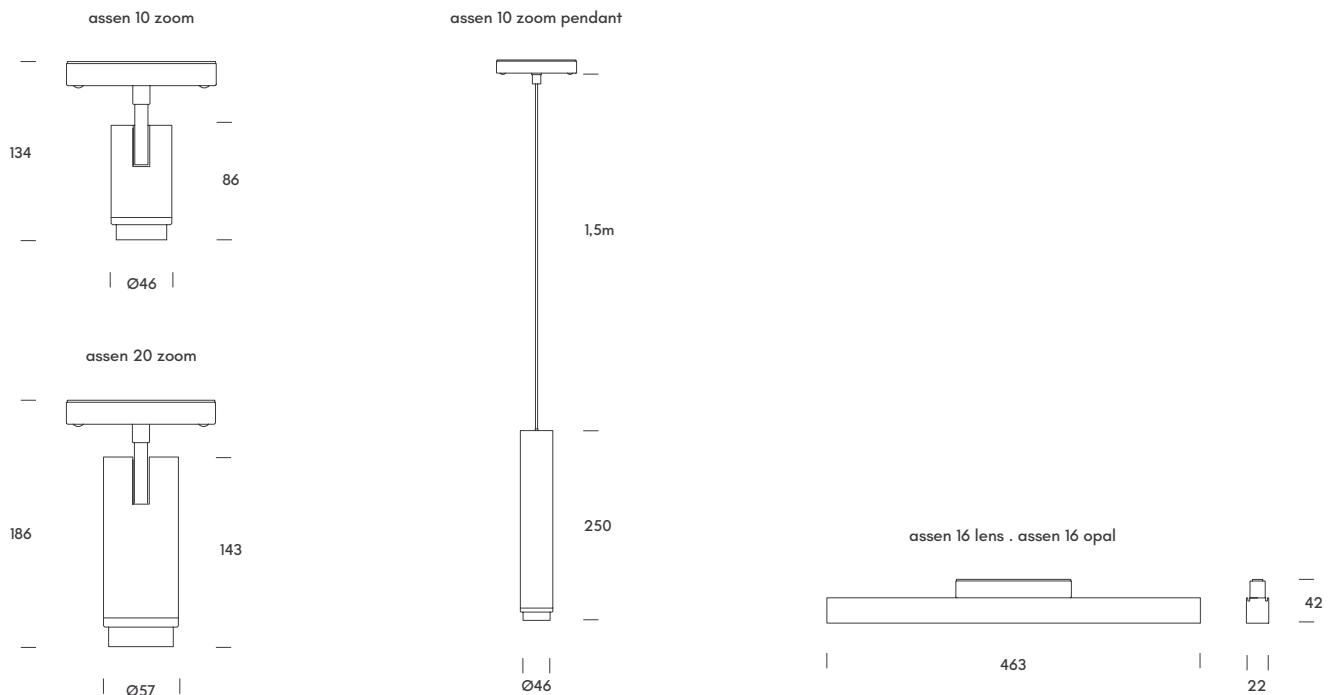

* Assen 10 zoom pendant con suspensión ajustable 1.5m.
 Assen 10 zoom pendant with adjustable suspension 1.5m.
 Assen 10 zoom pendant avec suspension réglable 1.5m

track lights

panels & industrial

table

ceiling