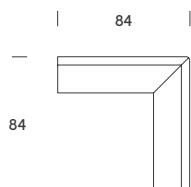

7 L joint wall-ceiling