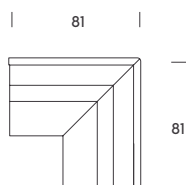

7 L joint wall-ceiling