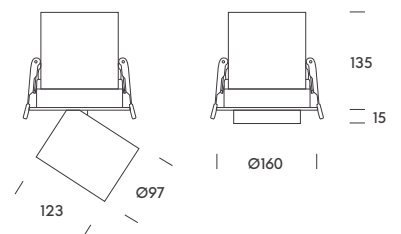

andorra 30

CUT OUT Ø145 mm
MIN. HEIGHT 170 mm