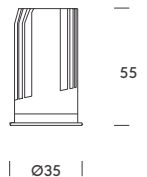

led module

frame fix
CUT OUT Ø45 mm
MIN. HEIGHT 90 mm

frame deep IP54
CUT OUT Ø45 mm
MIN. HEIGHT 90 mm

frame tiltable ± 30°
CUT OUT Ø55 mm
MIN. HEIGHT 80 mm

* Marcos compatibles con bombilla MR11 GU10 Ø35mm. (Ref. 1.2020.8000)
Compatible frames for MR11 GU10 Ø35mm bulbs. (Ref. 1.2020.8000)
Cadres compatibles avec ampoule MR11 GU10 Ø35 mm. (Réf. 1.2020.8000)